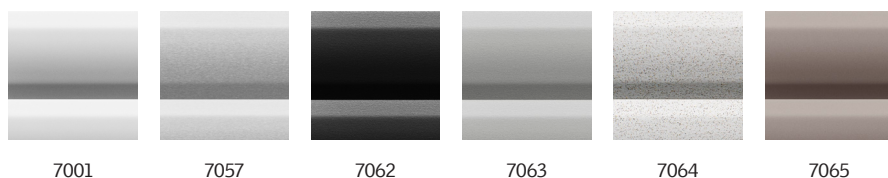

- Geniet van meer privacy, beperk het verblindende effect en houd de controle over de lichtinval precies zoals u wilt.
- De vochtbestendige aluminium lamellen die eenvoudig te reinigen zijn, zijn ideaal voor vochtige ruimten.
- Binnen enkele minuten te installeren - klik gewoon op het gordijn in de voormonteerde beugels.
- Het dunste profielontwerp op de markt laat meer daglicht binnen.
- Elegant ontworpen gordijn met witte zijgeleiders die perfect bij uw witte VELUX dakvensters passen.
- Met de traploze positionering kunt u de zonwering sluiten tot precies waar u het wilt.
- Plaats het gordijn moeiteloos in elke positie met de ingebouwde handgreep.
- De ingebouwde zijgeleiders verzekeren een vlotte bediening.

Kleuren en patronen

Er is een ruime keuze aan kleuren en dessins voor VELUX binnengordijnen. Wel is het zo dat enkele gordijnvarianten slechts in een beperkt aantal kleuren verkrijgbaar zijn. Elke kleur en dessinoptie heeft een unieke code. Voeg bij het bestellen van uw producten de code van uw keuze toe aan het betreffende type gordijn.