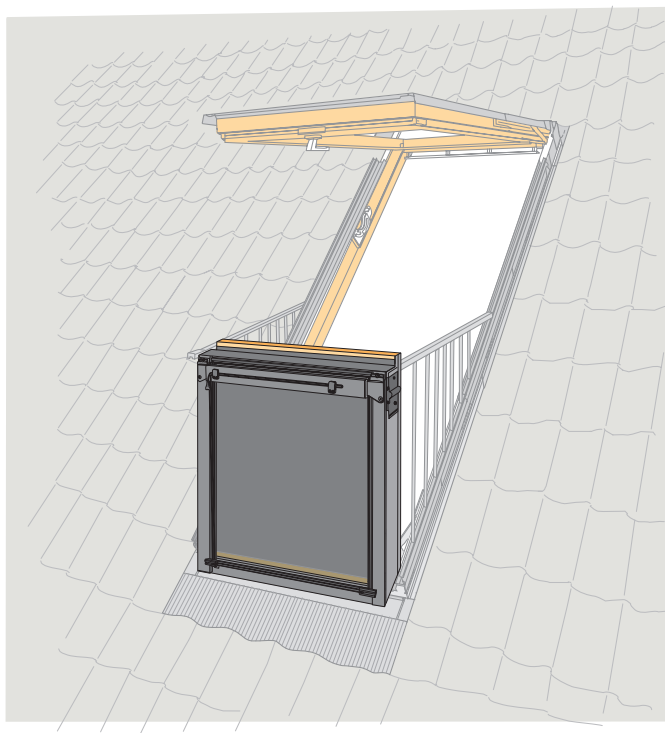

# VELUX buitenste zonnescerm MAD

VELUX®

Houd uw woning koel door de zonnewarmte te beperken. Het VELUX buitenste zonnescerm houdt de zonnestralen tegen voordat ze de beglazing bereiken en houdt uw kamer koel dankzij een efficiënte bescherming tegen de warmte, ook op warme, zonnige dagen. Het buitenste zonnescerm is doorzichtig, zodat u altijd volop van uw uitzicht en het daglicht kunt genieten.

## Kleuren en patronen

---

Het VELUX buitenste zonnescerm is gemaakt uit stof van doorschijnend netweefsel. Voeg de kleurcode van deze stof toe aan uw type buitenste zonnescerm wanneer u uw producten bestelt.