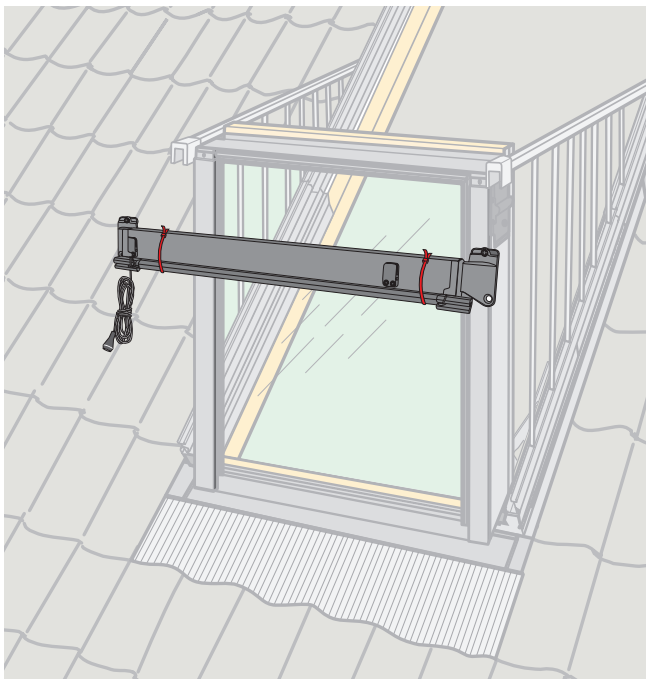

VELUX®

MAD

VAS 451770-2021-02

ø 4 mm

7 mm

Torx 20

ENGLISH: Fitting can only take place from the outside.

DEUTSCH: Montage kann nur von der Außenseite - auf dem Dach - erfolgen.

FRANÇAIS : Partie de l'installation qui ne peut se faire que de l'extérieur.

DANSK: Montering kan kun ske udefra.

NEDERLANDS: Bevestiging kan enkel vanaf de buitenzijde.

ITALIANO: Montaggio da effettuarsi solo dall'esterno.