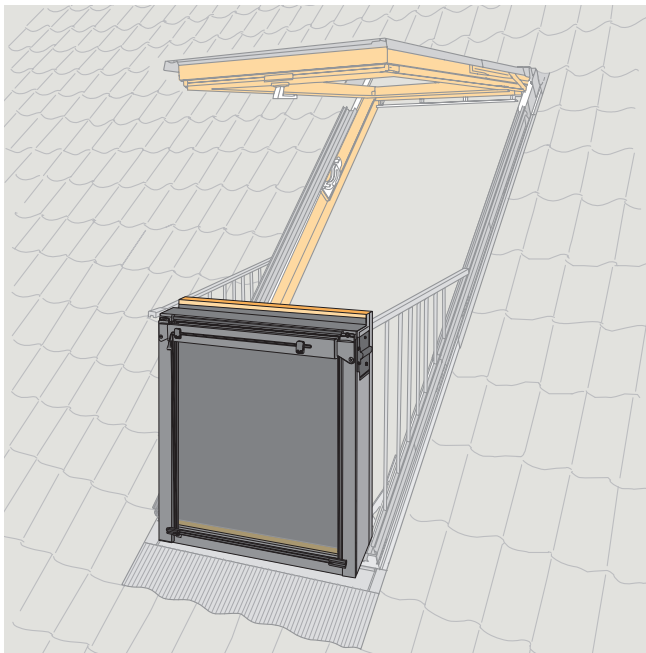

VELUX®

MAD

VAS 451770-2021-02

ø 4 mm

7 mm

Torx 20

ENGLISH: Fitting can only take place from the outside.

DEUTSCH: Montage kann nur von der Außenseite - auf dem Dach - erfolgen.

FRANÇAIS : Partie de l'installation qui ne peut se faire que de l'extérieur.

DANSK: Montering kan kun ske udefra.

NEDERLANDS: Bevestiging kan enkel vanaf de buitenzijde.

ITALIANO: Montaggio da effettuarsi solo dall'esterno.