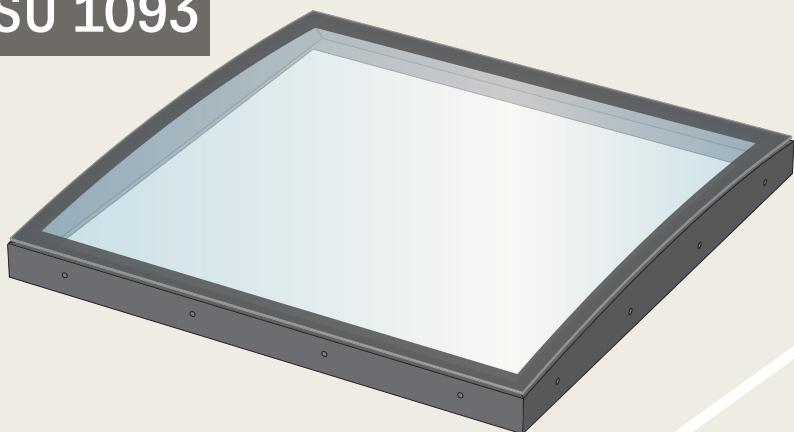

ISU 1093/2093

ISU 1093

ISU 2093

AR: VELUX Export (VELUX A/S)
+ 45 4516 7885

AT: VELUX Österreich GmbH
02245/32 3 50

AU: VELUX Australia Pty. Ltd.
1300 859 856

BA: VELUX Bosna i Hercegovina d.o.o.
033/626 493, 626 494