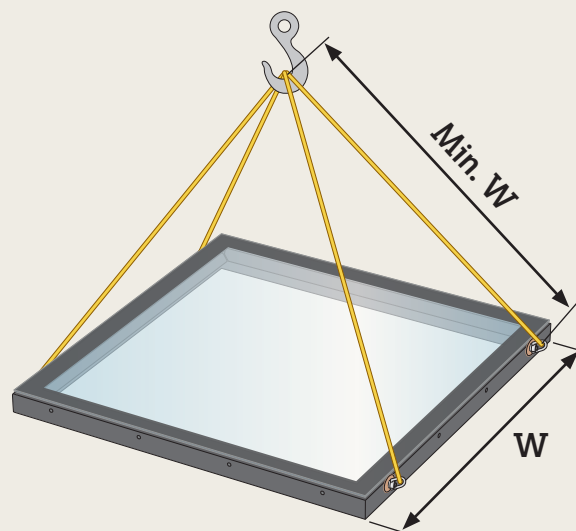

ISU 1093/2093

ISU 1093

ISU 2093

AR: VELUX Export (VELUX A/S)
+ 45 4516 7885

AT: VELUX Österreich GmbH
02245/32 3 50

AU: VELUX Australia Pty. Ltd.
1300 859 856

BA: VELUX Bosna i Hercegovina d.o.o.
033/626 493, 626 494