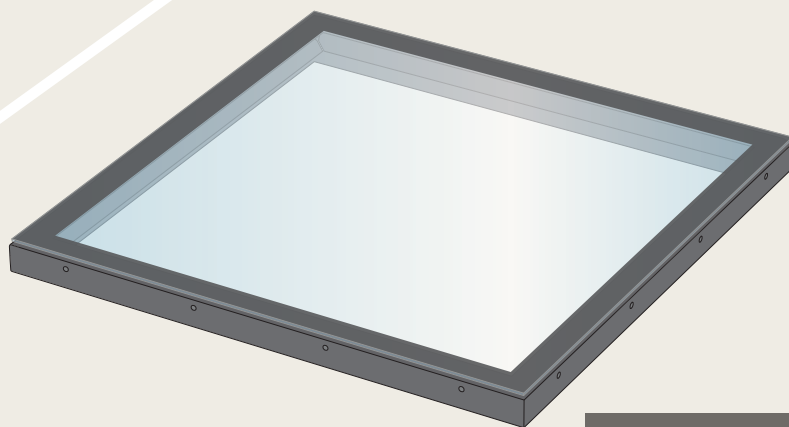

ISU 1093/2093

ISU 1093

ISU 2093

AR: VELUX Export (VELUX A/S)
+ 45 4516 7885

AT: VELUX Österreich GmbH
02245/32 3 50

AU: VELUX Australia Pty. Ltd.
1300 859 856

BA: VELUX Bosna i Hercegovina d.o.o.
033/626 493, 626 494