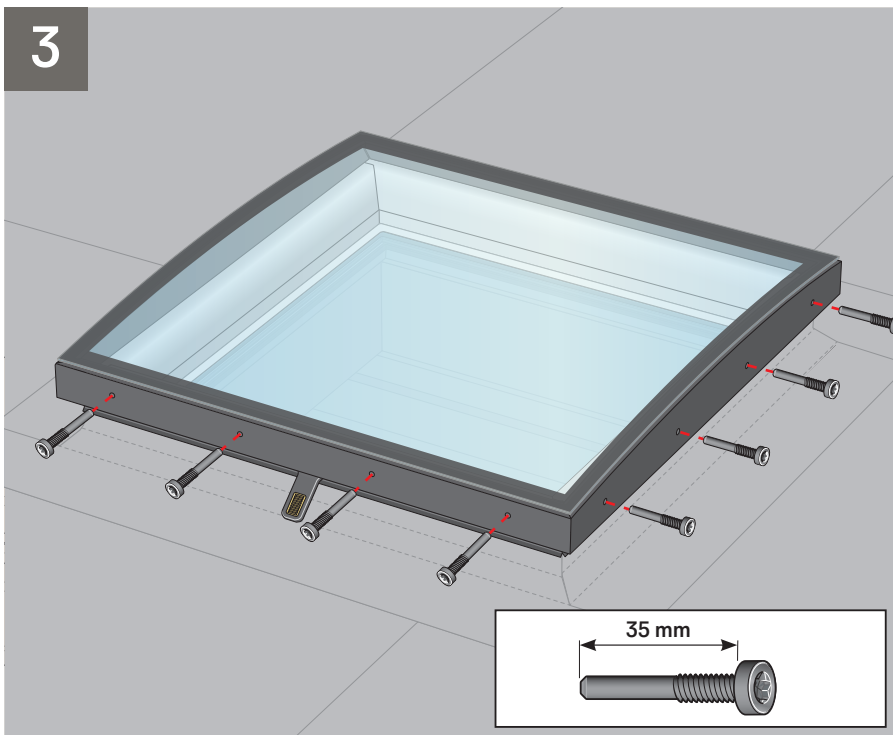

ISU 1093/2093

ISU 1093

ISU 2093

AR: VELUX Export (VELUX A/S)
+ 45 4516 7885

AT: VELUX Österreich GmbH
02245/32 3 50

AU: VELUX Australia Pty. Ltd.
1300 859 856

BA: VELUX Bosna i Hercegovina d.o.o.
033/626 493, 626 494