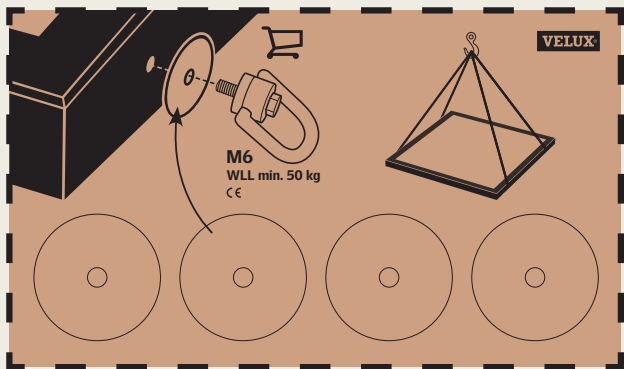

ISU 1093/2093

ISU 1093

ISU 2093

AR: VELUX Export (VELUX A/S)
+ 45 4516 7885

AT: VELUX Österreich GmbH
02245/32 3 50

AU: VELUX Australia Pty. Ltd.
1300 859 856

BA: VELUX Bosna i Hercegovina d.o.o.
033/626 493, 626 494