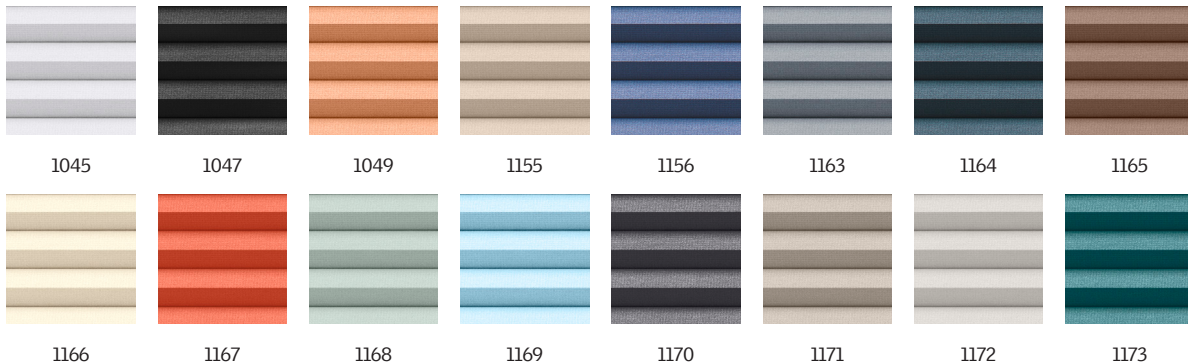

Kleuren en patronen

Er is een ruime keuze aan kleuren en dessins voor VELUX binnengordijnen. Wel is het zo dat enkele gordijnvarianten slechts in een beperkt aantal kleuren verkrijgbaar zijn. Elke kleur en dessinoptie heeft een unieke code. Voeg bij het bestellen van uw producten de code van uw keuze toe aan het betreffende type gordijn.