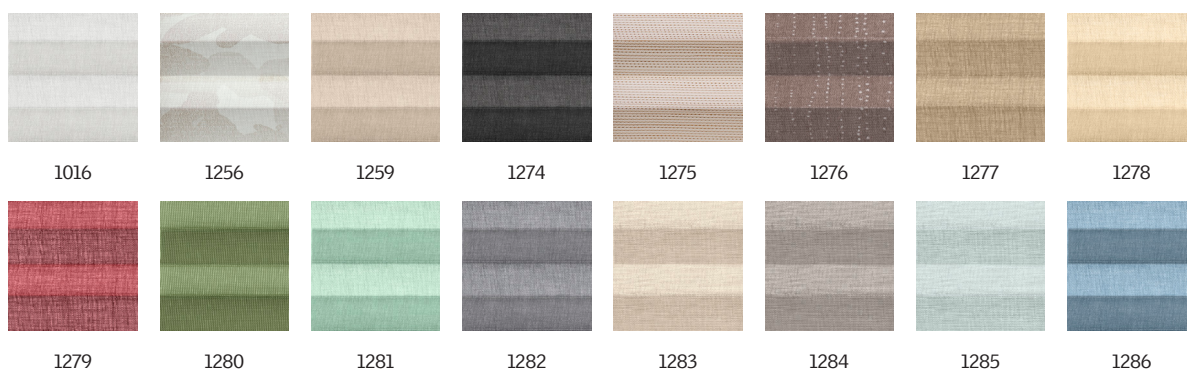

VELUX lichttemperend plisségordijn FHL

VELUX®

VELUX lichttemperende plisségordijnen geven een groter gevoel van privacy en elegante lichteffecten die uw ruimte in aangenaam, zacht licht laten baden. De handige manueel 'zwevend' gordijn kan overal in het raam worden geplaatst. Zo past u het invallende licht aan, terwijl u nog steeds naar buiten kunt kijken. VELUX plisségordijnen zijn verkrijgbaar in diverse kleuren en stijlen.

Kleuren en patronen

Er is een ruime keuze aan kleuren en dessins voor VELUX binnengordijnen. Wel is het zo dat enkele gordijnvarianten slechts in een beperkt aantal kleuren verkrijgbaar zijn. Elke kleur en dessinoptie heeft een unieke code. Voeg bij het bestellen van uw producten de code van uw keuze toe aan het betreffende type gordijn.