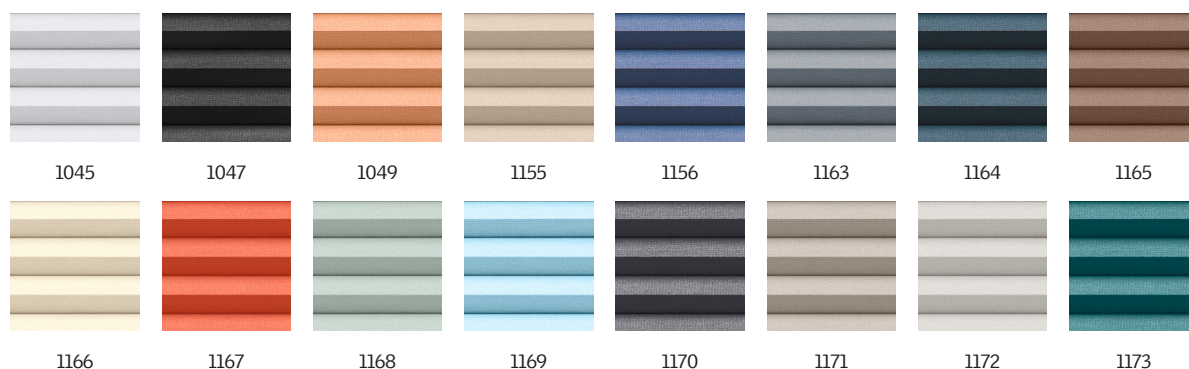

VELUX verduisterend plisségordijn FHC

VELUX®

De VELUX multifunctionele vouwgordijnen verhogen het energierendement van uw woning ten goede en bieden tegelijk alle voordelen van een verduisterende stof. De verduisterende stof met dubbele plooi heeft een aluminium honingraatstructuur voor een betere isolatie en een innovatief zwevend design zodat u het manueel vouwgordijn op elke plek in het dakvenster kunt plaatsen voor verduistering, privacy of daglichtcontrole.

Kleuren en patronen

Er is een ruime keuze aan kleuren en dessins voor VELUX binnengordijnen. Wel is het zo dat enkele gordijnvarianten slechts in een beperkt aantal kleuren verkrijgbaar zijn. Elke kleur en dessinoptie heeft een unieke code. Voeg bij het bestellen van uw producten de code van uw keuze toe aan het betreffende type gordijn.