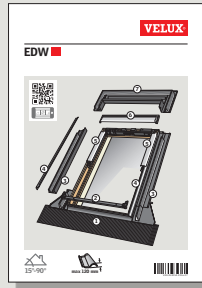

EKX 0088

EDW/EKW	EDZ/EKZ	EDL/EKL	EDS/EKS	EDP/EKP	EDB/EKB	EDJ/EKJ	EDN/EKN	EDT/EKT	EDG
15°-55°	20°-55°	15°-55°	15°-55°	15°-55°	15°-55°	20°-55°	20°-55°	20°-90°	10°-20°

EKX 0088 +

**EDW / EDZ / EDL / EDS / EDP / EDB / EDJ / EDN /
EDT / EDG**

**PAGES
4-9**

EKX 0088 +

**EKW / EKZ / EKL / EKS / EKP / EKB / EKJ / EKN /
EKT**

**PAGES
10-17**

EKX 0088 +

EDW / EDZ / EDL / EDS / EDP / EDB / EDJ / EDN /
EDT / EDG

+

1

X mm

2

3

4

5

6a

6b

EKX 0088 + EKW / EKZ / EKL / EKS / EKP / EKB / EKJ / EKN / EKT