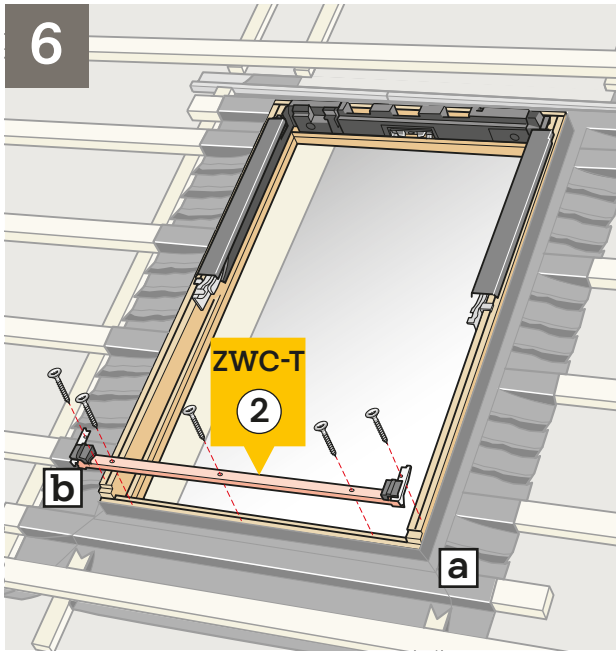

ZWC-T 1000

3

4

5

10

GPL / GPU / GTL / GDL

11

- AR:** VELUX Export (VELUX A/S)
+ 45 4516 7885
- AT:** VELUX Österreich GmbH
02245/32 3 50
- AU:** VELUX Australia Pty. Ltd.
1300 859 856
- BA:** VELUX Bosna i Hercegovina d.o.o.
033/626 493, 626 494
- BE:** VELUX Belgium
(010) 42.09.09
- BG:** ВЕЛУКС България ЕООД
02/955 99 30
- CA:** VELUX Canada Inc.
1 800 88-VELUX (888-3589)
- CH:** VELUX Schweiz AG
062 289 44 45
- CL:** VELUX Export (VELUX A/S)
+ 45 4516 7885
- CN:** VELUX (CHINA) CO. LTD.
0316-607 27 27
- CZ:** VELUX Česká republika, s.r.o.
531 015 511
- DE:** VELUX Deutschland GmbH
www.velux.de/kontakt
- DK:** VELUX Danmark A/S
45 16 45 16
- EE:** VELUX Eesti OÜ
621 7790
- ES:** VELUX Spain, S.A.U.
91 509 71 00
- FI:** VELUX Suomi Oy
0207 290 800
- FR:** VELUX France
0806 80 15 15
Service gratuit + prix appel
- GB:** VELUX Company Ltd.
01592 778 225
- HR:** VELUX Hrvatska d.o.o.
01/5555 444
- HU:** VELUX Magyarország Kft.
(06/1) 436-0601
- IE:** VELUX Company Ltd.
01 848 8775
- IT:** VELUX Italia s.p.a.
045/6173666
- JP:** VELUX-Japan Ltd.
0570-00-8141
- KR:** VELUX Export (VELUX A/S)
+ 45 4516 7885
- LT:** VELUX Lietuva, UAB
(85) 270 91 01
- LV:** VELUX Latvia SIA
67 27 77 33
- NL:** VELUX Nederland B.V.
030 - 6 629 629
- NO:** VELUX Norge AS
22 51 06 00
- NZ:** VELUX New Zealand Ltd.
0800 650 445
- PL:** VELUX Polska Sp. z o.o.
(022) 33 77 000 / 33 77 070
- PT:** VELUX Portugal, Lda
21 880 00 60
- RO:** VELUX România S.R.L.
0268-402740
- RS:** VELUX Srbija d.o.o.
011 20 57 500
- SE:** VELUX Svenska AB
042/20 83 80
- SI:** VELUX Slovenija d.o.o.
01 724 68 68
- SK:** VELUX Slovensko, s.r.o.
(02) 33 000 555
- TR:** VELUX Çatı Pencereleeri
Ticaret Limited Şirketi
0 216 302 54 10
- UA:** ТОВ "ВЕЛЮКС Україна"
(044) 2916070
- US:** VELUX America LLC
1-800-88-VELUX