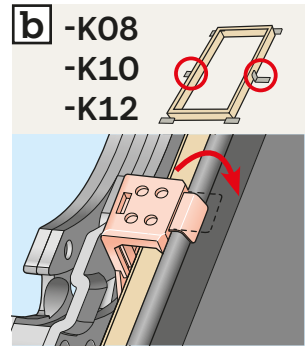

ZWC-T 1000

3

4

5

10

GPL / GPU / GTL / GDL

11

- AR:** VELUX Export (VELUX A/S)
+ 45 4516 7885
- AT:** VELUX Österreich GmbH
02245/32 3 50
- AU:** VELUX Australia Pty. Ltd.
1300 859 856
- BA:** VELUX Bosna i Hercegovina d.o.o.
033/626 493, 626 494
- BE:** VELUX Belgium
(010) 42.09.09
- BG:** ВЕЛУКС България ЕООД
02/955 99 30
- CA:** VELUX Canada Inc.
1 800 88-VELUX (888-3589)
- CH:** VELUX Schweiz AG
062 289 44 45
- CL:** VELUX Export (VELUX A/S)
+ 45 4516 7885
- CN:** VELUX (CHINA) CO. LTD.
0316-607 27 27
- CZ:** VELUX Česká republika, s.r.o.
531 015 511
- DE:** VELUX Deutschland GmbH
www.velux.de/kontakt
- DK:** VELUX Danmark A/S
45 16 45 16
- EE:** VELUX Eesti OÜ
621 7790
- ES:** VELUX Spain, S.A.U.
91 509 71 00
- FI:** VELUX Suomi Oy
0207 290 800
- FR:** VELUX France
0806 80 15 15
Service gratuit + prix appel
- GB:** VELUX Company Ltd.
01592 778 225
- HR:** VELUX Hrvatska d.o.o.
01/5555 444
- HU:** VELUX Magyarország Kft.
(06/1) 436-0601
- IE:** VELUX Company Ltd.
01 848 8775
- IT:** VELUX Italia s.p.a.
045/6173666
- JP:** VELUX-Japan Ltd.
0570-00-8141
- KR:** VELUX Export (VELUX A/S)
+ 45 4516 7885
- LT:** VELUX Lietuva, UAB
(85) 270 91 01
- LV:** VELUX Latvia SIA
67 27 77 33
- NL:** VELUX Nederland B.V.
030 - 6 629 629
- NO:** VELUX Norge AS
22 51 06 00
- NZ:** VELUX New Zealand Ltd.
0800 650 445
- PL:** VELUX Polska Sp. z o.o.
(022) 33 77 000 / 33 77 070
- PT:** VELUX Portugal, Lda
21 880 00 60
- RO:** VELUX România S.R.L.
0268-402740
- RS:** VELUX Srbija d.o.o.
011 20 57 500
- SE:** VELUX Svenska AB
042/20 83 80
- SI:** VELUX Slovenija d.o.o.
01 724 68 68
- SK:** VELUX Slovensko, s.r.o.
(02) 33 000 555
- TR:** VELUX Çatı Pencereleeri
Ticaret Limited Şirketi
0 216 302 54 10
- UA:** ТОВ "ВЕЛЮКС Україна"
(044) 2916070
- US:** VELUX America LLC
1-800-88-VELUX