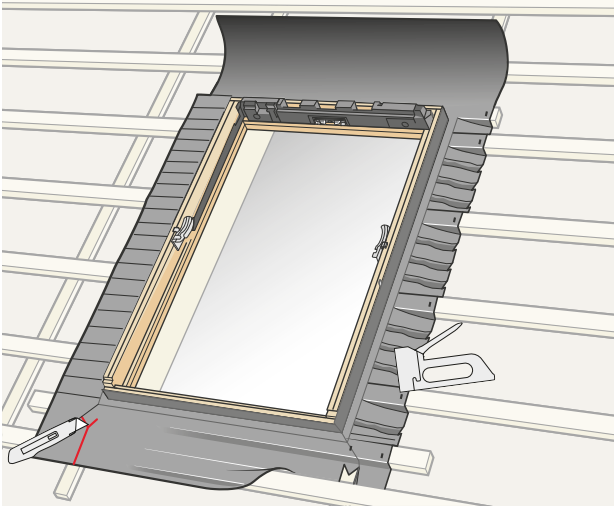

ZWC-T 1000

3

4

5

10

GPL / GPU / GTL / GDL

11

- AR:** VELUX Export (VELUX A/S)
+ 45 4516 7885
- AT:** VELUX Österreich GmbH
02245/32 3 50
- AU:** VELUX Australia Pty. Ltd.
1300 859 856
- BA:** VELUX Bosna i Hercegovina d.o.o.
033/626 493, 626 494
- BE:** VELUX Belgium
(010) 42.09.09
- BG:** ВЕЛУКС България ЕООД
02/955 99 30
- CA:** VELUX Canada Inc.
1 800 88-VELUX (888-3589)
- CH:** VELUX Schweiz AG
062 289 44 45
- CL:** VELUX Export (VELUX A/S)
+ 45 4516 7885
- CN:** VELUX (CHINA) CO. LTD.
0316-607 27 27
- CZ:** VELUX Česká republika, s.r.o.
531 015 511
- DE:** VELUX Deutschland GmbH
www.velux.de/kontakt
- DK:** VELUX Danmark A/S
45 16 45 16
- EE:** VELUX Eesti OÜ
621 7790
- ES:** VELUX Spain, S.A.U.
91 509 71 00
- FI:** VELUX Suomi Oy
0207 290 800
- FR:** VELUX France
0806 80 15 15
Service gratuit + prix appel
- GB:** VELUX Company Ltd.
01592 778 225
- HR:** VELUX Hrvatska d.o.o.
01/5555 444
- HU:** VELUX Magyarország Kft.
(06/1) 436-0601
- IE:** VELUX Company Ltd.
01 848 8775
- IT:** VELUX Italia s.p.a.
045/6173666
- JP:** VELUX-Japan Ltd.
0570-00-8141
- KR:** VELUX Export (VELUX A/S)
+ 45 4516 7885
- LT:** VELUX Lietuva, UAB
(85) 270 91 01
- LV:** VELUX Latvia SIA
67 27 77 33
- NL:** VELUX Nederland B.V.
030 - 6 629 629
- NO:** VELUX Norge AS
22 51 06 00
- NZ:** VELUX New Zealand Ltd.
0800 650 445
- PL:** VELUX Polska Sp. z o.o.
(022) 33 77 000 / 33 77 070
- PT:** VELUX Portugal, Lda
21 880 00 60
- RO:** VELUX România S.R.L.
0268-402740
- RS:** VELUX Srbija d.o.o.
011 20 57 500
- SE:** VELUX Svenska AB
042/20 83 80
- SI:** VELUX Slovenija d.o.o.
01 724 68 68
- SK:** VELUX Slovensko, s.r.o.
(02) 33 000 555
- TR:** VELUX Çatı Pencereleeri
Ticaret Limited Şirketi
0 216 302 54 10
- UA:** ТОВ "ВЕЛЮКС Україна"
(044) 2916070
- US:** VELUX America LLC
1-800-88-VELUX