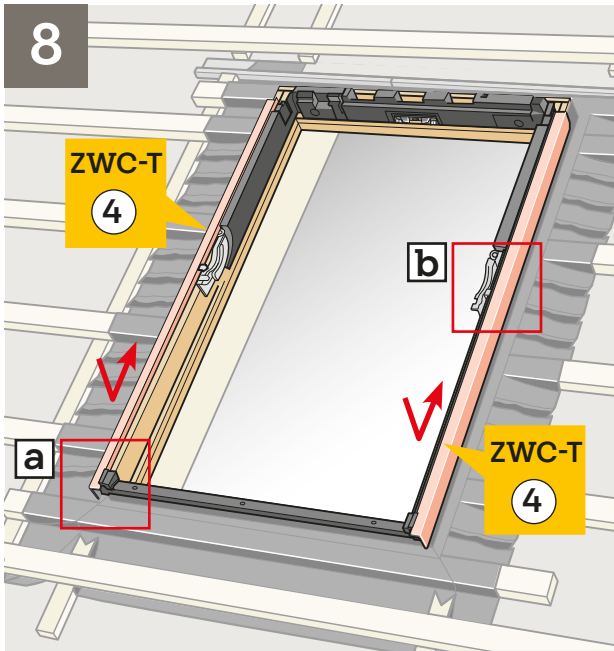

ZWC-T 1000

3

4

5

10

GPL / GPU / GTL / GDL

11

- AR:** VELUX Export (VELUX A/S)
+ 45 4516 7885
- AT:** VELUX Österreich GmbH
02245/32 3 50
- AU:** VELUX Australia Pty. Ltd.
1300 859 856
- BA:** VELUX Bosna i Hercegovina d.o.o.
033/626 493, 626 494
- BE:** VELUX Belgium
(010) 42.09.09
- BG:** ВЕЛУКС България ЕООД
02/955 99 30
- CA:** VELUX Canada Inc.
1 800 88-VELUX (888-3589)
- CH:** VELUX Schweiz AG
062 289 44 45
- CL:** VELUX Export (VELUX A/S)
+ 45 4516 7885
- CN:** VELUX (CHINA) CO. LTD.
0316-607 27 27
- CZ:** VELUX Česká republika, s.r.o.
531 015 511
- DE:** VELUX Deutschland GmbH
www.velux.de/kontakt
- DK:** VELUX Danmark A/S
45 16 45 16
- EE:** VELUX Eesti OÜ
621 7790
- ES:** VELUX Spain, S.A.U.
91 509 71 00
- FI:** VELUX Suomi Oy
0207 290 800
- FR:** VELUX France
0806 80 15 15
Service gratuit + prix appel
- GB:** VELUX Company Ltd.
01592 778 225
- HR:** VELUX Hrvatska d.o.o.
01/5555 444
- HU:** VELUX Magyarország Kft.
(06/1) 436-0601
- IE:** VELUX Company Ltd.
01 848 8775
- IT:** VELUX Italia s.p.a.
045/6173666
- JP:** VELUX-Japan Ltd.
0570-00-8141
- KR:** VELUX Export (VELUX A/S)
+ 45 4516 7885
- LT:** VELUX Lietuva, UAB
(85) 270 91 01
- LV:** VELUX Latvia SIA
67 27 77 33
- NL:** VELUX Nederland B.V.
030 - 6 629 629
- NO:** VELUX Norge AS
22 51 06 00
- NZ:** VELUX New Zealand Ltd.
0800 650 445
- PL:** VELUX Polska Sp. z o.o.
(022) 33 77 000 / 33 77 070
- PT:** VELUX Portugal, Lda
21 880 00 60
- RO:** VELUX România S.R.L.
0268-402740
- RS:** VELUX Srbija d.o.o.
011 20 57 500
- SE:** VELUX Svenska AB
042/20 83 80
- SI:** VELUX Slovenija d.o.o.
01 724 68 68
- SK:** VELUX Slovensko, s.r.o.
(02) 33 000 555
- TR:** VELUX Çatı Pencereleeri
Ticaret Limited Şirketi
0 216 302 54 10
- UA:** ТОВ "ВЕЛЮКС Україна"
(044) 2916070
- US:** VELUX America LLC
1-800-88-VELUX