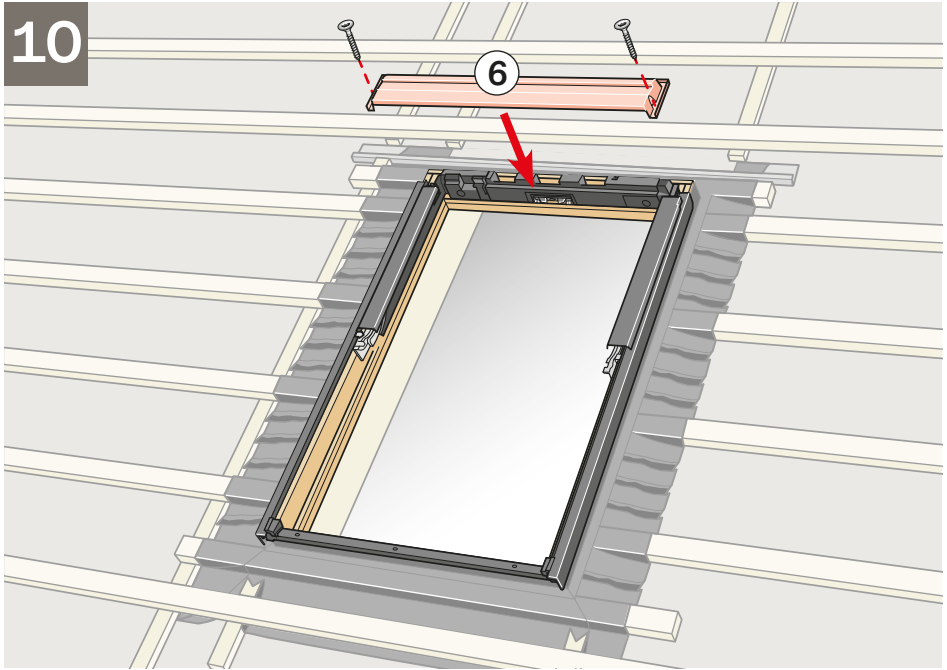

ZWC-T 1000

3

4

5

10

GPL / GPU / GTL / GDL

11

- AR:** VELUX Export (VELUX A/S)
+ 45 4516 7885
- AT:** VELUX Österreich GmbH
02245/32 3 50
- AU:** VELUX Australia Pty. Ltd.
1300 859 856
- BA:** VELUX Bosna i Hercegovina d.o.o.
033/626 493, 626 494
- BE:** VELUX Belgium
(010) 42.09.09
- BG:** ВЕЛУКС България ЕООД
02/955 99 30
- CA:** VELUX Canada Inc.
1 800 88-VELUX (888-3589)
- CH:** VELUX Schweiz AG
062 289 44 45
- CL:** VELUX Export (VELUX A/S)
+ 45 4516 7885
- CN:** VELUX (CHINA) CO. LTD.
0316-607 27 27
- CZ:** VELUX Česká republika, s.r.o.
531 015 511
- DE:** VELUX Deutschland GmbH
www.velux.de/kontakt
- DK:** VELUX Danmark A/S
45 16 45 16
- EE:** VELUX Eesti OÜ
621 7790
- ES:** VELUX Spain, S.A.U.
91 509 71 00
- FI:** VELUX Suomi Oy
0207 290 800
- FR:** VELUX France
0806 80 15 15
Service gratuit + prix appel
- GB:** VELUX Company Ltd.
01592 778 225
- HR:** VELUX Hrvatska d.o.o.
01/5555 444
- HU:** VELUX Magyarország Kft.
(06/1) 436-0601
- IE:** VELUX Company Ltd.
01 848 8775
- IT:** VELUX Italia s.p.a.
045/6173666
- JP:** VELUX-Japan Ltd.
0570-00-8141
- KR:** VELUX Export (VELUX A/S)
+ 45 4516 7885
- LT:** VELUX Lietuva, UAB
(85) 270 91 01
- LV:** VELUX Latvia SIA
67 27 77 33
- NL:** VELUX Nederland B.V.
030 - 6 629 629
- NO:** VELUX Norge AS
22 51 06 00
- NZ:** VELUX New Zealand Ltd.
0800 650 445
- PL:** VELUX Polska Sp. z o.o.
(022) 33 77 000 / 33 77 070
- PT:** VELUX Portugal, Lda
21 880 00 60
- RO:** VELUX România S.R.L.
0268-402740
- RS:** VELUX Srbija d.o.o.
011 20 57 500
- SE:** VELUX Svenska AB
042/20 83 80
- SI:** VELUX Slovenija d.o.o.
01 724 68 68
- SK:** VELUX Slovensko, s.r.o.
(02) 33 000 555
- TR:** VELUX Çatı Pencereleeri
Ticaret Limited Şirketi
0 216 302 54 10
- UA:** ТОВ "ВЕЛЮКС Україна"
(044) 2916070
- US:** VELUX America LLC
1-800-88-VELUX