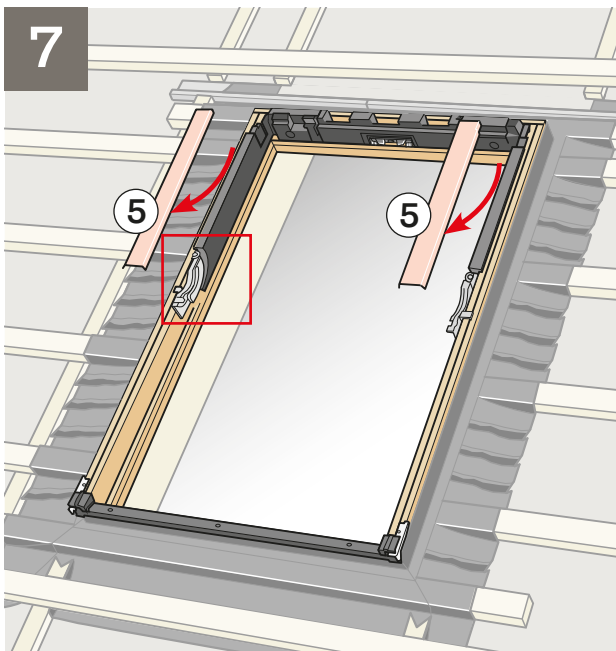

ZWC-T 1000

3

4

5

10

GPL / GPU / GTL / GDL

11

- AR:** VELUX Export (VELUX A/S)
+ 45 4516 7885
- AT:** VELUX Österreich GmbH
02245/32 3 50
- AU:** VELUX Australia Pty. Ltd.
1300 859 856
- BA:** VELUX Bosna i Hercegovina d.o.o.
033/626 493, 626 494
- BE:** VELUX Belgium
(010) 42.09.09
- BG:** ВЕЛУКС България ЕООД
02/955 99 30
- CA:** VELUX Canada Inc.
1 800 88-VELUX (888-3589)
- CH:** VELUX Schweiz AG
062 289 44 45
- CL:** VELUX Export (VELUX A/S)
+ 45 4516 7885
- CN:** VELUX (CHINA) CO. LTD.
0316-607 27 27
- CZ:** VELUX Česká republika, s.r.o.
531 015 511
- DE:** VELUX Deutschland GmbH
www.velux.de/kontakt
- DK:** VELUX Danmark A/S
45 16 45 16
- EE:** VELUX Eesti OÜ
621 7790
- ES:** VELUX Spain, S.A.U.
91 509 71 00
- FI:** VELUX Suomi Oy
0207 290 800
- FR:** VELUX France
0806 80 15 15
Service gratuit + prix appel
- GB:** VELUX Company Ltd.
01592 778 225
- HR:** VELUX Hrvatska d.o.o.
01/5555 444
- HU:** VELUX Magyarország Kft.
(06/1) 436-0601
- IE:** VELUX Company Ltd.
01 848 8775
- IT:** VELUX Italia s.p.a.
045/6173666
- JP:** VELUX-Japan Ltd.
0570-00-8141
- KR:** VELUX Export (VELUX A/S)
+ 45 4516 7885
- LT:** VELUX Lietuva, UAB
(85) 270 91 01
- LV:** VELUX Latvia SIA
67 27 77 33
- NL:** VELUX Nederland B.V.
030 - 6 629 629
- NO:** VELUX Norge AS
22 51 06 00
- NZ:** VELUX New Zealand Ltd.
0800 650 445
- PL:** VELUX Polska Sp. z o.o.
(022) 33 77 000 / 33 77 070
- PT:** VELUX Portugal, Lda
21 880 00 60
- RO:** VELUX România S.R.L.
0268-402740
- RS:** VELUX Srbija d.o.o.
011 20 57 500
- SE:** VELUX Svenska AB
042/20 83 80
- SI:** VELUX Slovenija d.o.o.
01 724 68 68
- SK:** VELUX Slovensko, s.r.o.
(02) 33 000 555
- TR:** VELUX Çatı Pencereleeri
Ticaret Limited Şirketi
0 216 302 54 10
- UA:** ТОВ "ВЕЛЮКС Україна"
(044) 2916070
- US:** VELUX America LLC
1-800-88-VELUX