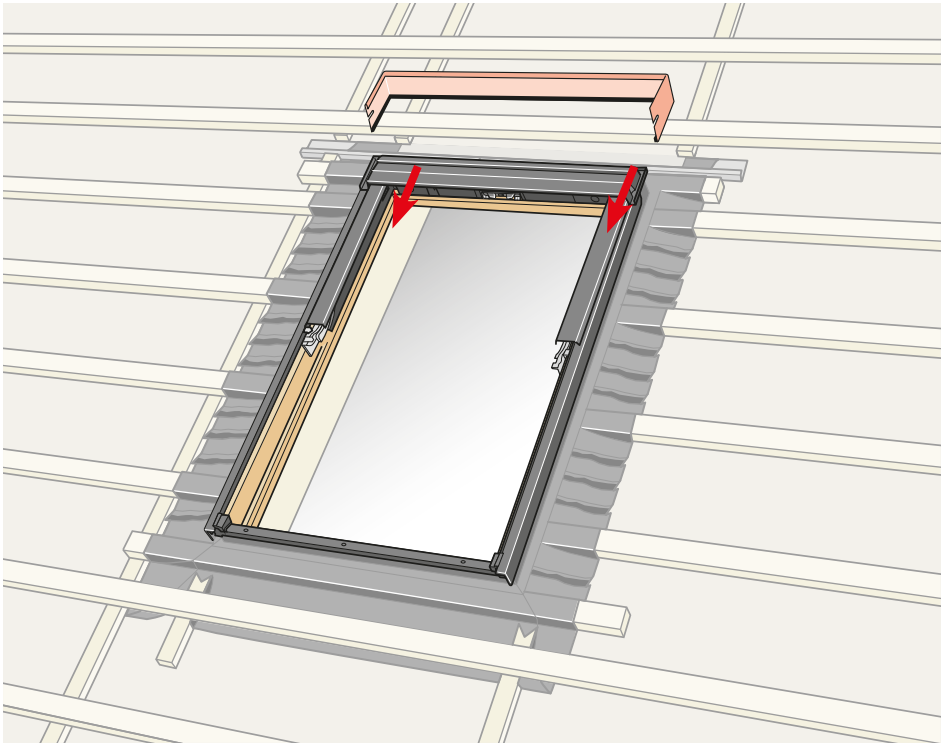

ZWC-T 1000

3

4

5

10

GPL / GPU / GTL / GDL

11

- AR:** VELUX Export (VELUX A/S)
+ 45 4516 7885
- AT:** VELUX Österreich GmbH
02245/32 3 50
- AU:** VELUX Australia Pty. Ltd.
1300 859 856
- BA:** VELUX Bosna i Hercegovina d.o.o.
033/626 493, 626 494
- BE:** VELUX Belgium
(010) 42.09.09
- BG:** ВЕЛУКС България ЕООД
02/955 99 30
- CA:** VELUX Canada Inc.
1 800 88-VELUX (888-3589)
- CH:** VELUX Schweiz AG
062 289 44 45
- CL:** VELUX Export (VELUX A/S)
+ 45 4516 7885
- CN:** VELUX (CHINA) CO. LTD.
0316-607 27 27
- CZ:** VELUX Česká republika, s.r.o.
531 015 511
- DE:** VELUX Deutschland GmbH
www.velux.de/kontakt
- DK:** VELUX Danmark A/S
45 16 45 16
- EE:** VELUX Eesti OÜ
621 7790
- ES:** VELUX Spain, S.A.U.
91 509 71 00
- FI:** VELUX Suomi Oy
0207 290 800
- FR:** VELUX France
0806 80 15 15
Service gratuit + prix appel
- GB:** VELUX Company Ltd.
01592 778 225
- HR:** VELUX Hrvatska d.o.o.
01/5555 444
- HU:** VELUX Magyarország Kft.
(06/1) 436-0601
- IE:** VELUX Company Ltd.
01 848 8775
- IT:** VELUX Italia s.p.a.
045/6173666
- JP:** VELUX-Japan Ltd.
0570-00-8141
- KR:** VELUX Export (VELUX A/S)
+ 45 4516 7885
- LT:** VELUX Lietuva, UAB
(85) 270 91 01
- LV:** VELUX Latvia SIA
67 27 77 33
- NL:** VELUX Nederland B.V.
030 - 6 629 629
- NO:** VELUX Norge AS
22 51 06 00
- NZ:** VELUX New Zealand Ltd.
0800 650 445
- PL:** VELUX Polska Sp. z o.o.
(022) 33 77 000 / 33 77 070
- PT:** VELUX Portugal, Lda
21 880 00 60
- RO:** VELUX România S.R.L.
0268-402740
- RS:** VELUX Srbija d.o.o.
011 20 57 500
- SE:** VELUX Svenska AB
042/20 83 80
- SI:** VELUX Slovenija d.o.o.
01 724 68 68
- SK:** VELUX Slovensko, s.r.o.
(02) 33 000 555
- TR:** VELUX Çatı Pencereleeri
Ticaret Limited Şirketi
0 216 302 54 10
- UA:** ТОВ "ВЕЛЮКС Україна"
(044) 2916070
- US:** VELUX America LLC
1-800-88-VELUX