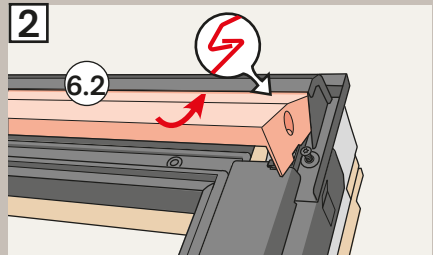

ZWC-T 1000

3

4

5

10

GPL / GPU / GTL / GDL

11

- AR:** VELUX Export (VELUX A/S)
+ 45 4516 7885
- AT:** VELUX Österreich GmbH
02245/32 3 50
- AU:** VELUX Australia Pty. Ltd.
1300 859 856
- BA:** VELUX Bosna i Hercegovina d.o.o.
033/626 493, 626 494
- BE:** VELUX Belgium
(010) 42.09.09
- BG:** ВЕЛУКС България ЕООД
02/955 99 30
- CA:** VELUX Canada Inc.
1 800 88-VELUX (888-3589)
- CH:** VELUX Schweiz AG
062 289 44 45
- CL:** VELUX Export (VELUX A/S)
+ 45 4516 7885
- CN:** VELUX (CHINA) CO. LTD.
0316-607 27 27
- CZ:** VELUX Česká republika, s.r.o.
531 015 511
- DE:** VELUX Deutschland GmbH
www.velux.de/kontakt
- DK:** VELUX Danmark A/S
45 16 45 16
- EE:** VELUX Eesti OÜ
621 7790
- ES:** VELUX Spain, S.A.U.
91 509 71 00
- FI:** VELUX Suomi Oy
0207 290 800
- FR:** VELUX France
0806 80 15 15
Service gratuit + prix appel
- GB:** VELUX Company Ltd.
01592 778 225
- HR:** VELUX Hrvatska d.o.o.
01/5555 444
- HU:** VELUX Magyarország Kft.
(06/1) 436-0601
- IE:** VELUX Company Ltd.
01 848 8775
- IT:** VELUX Italia s.p.a.
045/6173666
- JP:** VELUX-Japan Ltd.
0570-00-8141
- KR:** VELUX Export (VELUX A/S)
+ 45 4516 7885
- LT:** VELUX Lietuva, UAB
(85) 270 91 01
- LV:** VELUX Latvia SIA
67 27 77 33
- NL:** VELUX Nederland B.V.
030 - 6 629 629
- NO:** VELUX Norge AS
22 51 06 00
- NZ:** VELUX New Zealand Ltd.
0800 650 445
- PL:** VELUX Polska Sp. z o.o.
(022) 33 77 000 / 33 77 070
- PT:** VELUX Portugal, Lda
21 880 00 60
- RO:** VELUX România S.R.L.
0268-402740
- RS:** VELUX Srbija d.o.o.
011 20 57 500
- SE:** VELUX Svenska AB
042/20 83 80
- SI:** VELUX Slovenija d.o.o.
01 724 68 68
- SK:** VELUX Slovensko, s.r.o.
(02) 33 000 555
- TR:** VELUX Çatı Pencereleeri
Ticaret Limited Şirketi
0 216 302 54 10
- UA:** ТОВ "ВЕЛЮКС Україна"
(044) 2916070
- US:** VELUX America LLC
1-800-88-VELUX