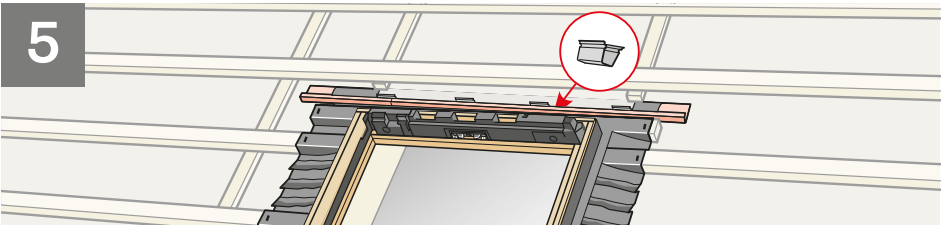

ZWC-T 1000

3

4

5

10

GPL / GPU / GTL / GDL

11

- AR:** VELUX Export (VELUX A/S)
+ 45 4516 7885
- AT:** VELUX Österreich GmbH
02245/32 3 50
- AU:** VELUX Australia Pty. Ltd.
1300 859 856
- BA:** VELUX Bosna i Hercegovina d.o.o.
033/626 493, 626 494
- BE:** VELUX Belgium
(010) 42.09.09
- BG:** ВЕЛУКС България ЕООД
02/955 99 30
- CA:** VELUX Canada Inc.
1 800 88-VELUX (888-3589)
- CH:** VELUX Schweiz AG
062 289 44 45
- CL:** VELUX Export (VELUX A/S)
+ 45 4516 7885
- CN:** VELUX (CHINA) CO. LTD.
0316-607 27 27
- CZ:** VELUX Česká republika, s.r.o.
531 015 511
- DE:** VELUX Deutschland GmbH
www.velux.de/kontakt
- DK:** VELUX Danmark A/S
45 16 45 16
- EE:** VELUX Eesti OÜ
621 7790
- ES:** VELUX Spain, S.A.U.
91 509 71 00
- FI:** VELUX Suomi Oy
0207 290 800
- FR:** VELUX France
0806 80 15 15
Service gratuit + prix appel
- GB:** VELUX Company Ltd.
01592 778 225
- HR:** VELUX Hrvatska d.o.o.
01/5555 444
- HU:** VELUX Magyarország Kft.
(06/1) 436-0601
- IE:** VELUX Company Ltd.
01 848 8775
- IT:** VELUX Italia s.p.a.
045/6173666
- JP:** VELUX-Japan Ltd.
0570-00-8141
- KR:** VELUX Export (VELUX A/S)
+ 45 4516 7885
- LT:** VELUX Lietuva, UAB
(85) 270 91 01
- LV:** VELUX Latvia SIA
67 27 77 33
- NL:** VELUX Nederland B.V.
030 - 6 629 629
- NO:** VELUX Norge AS
22 51 06 00
- NZ:** VELUX New Zealand Ltd.
0800 650 445
- PL:** VELUX Polska Sp. z o.o.
(022) 33 77 000 / 33 77 070
- PT:** VELUX Portugal, Lda
21 880 00 60
- RO:** VELUX România S.R.L.
0268-402740
- RS:** VELUX Srbija d.o.o.
011 20 57 500
- SE:** VELUX Svenska AB
042/20 83 80
- SI:** VELUX Slovenija d.o.o.
01 724 68 68
- SK:** VELUX Slovensko, s.r.o.
(02) 33 000 555
- TR:** VELUX Çatı Pencereleeri
Ticaret Limited Şirketi
0 216 302 54 10
- UA:** ТОВ "ВЕЛЮКС Україна"
(044) 2916070
- US:** VELUX America LLC
1-800-88-VELUX