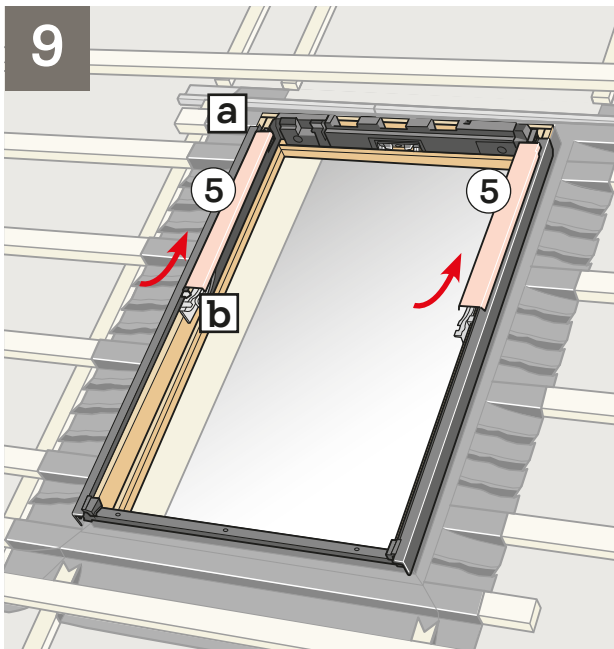

ZWC-T 1000

3

4

5

10

GPL / GPU / GTL / GDL

11

- AR:** VELUX Export (VELUX A/S)
+ 45 4516 7885
- AT:** VELUX Österreich GmbH
02245/32 3 50
- AU:** VELUX Australia Pty. Ltd.
1300 859 856
- BA:** VELUX Bosna i Hercegovina d.o.o.
033/626 493, 626 494
- BE:** VELUX Belgium
(010) 42.09.09
- BG:** ВЕЛУКС България ЕООД
02/955 99 30
- CA:** VELUX Canada Inc.
1 800 88-VELUX (888-3589)
- CH:** VELUX Schweiz AG
062 289 44 45
- CL:** VELUX Export (VELUX A/S)
+ 45 4516 7885
- CN:** VELUX (CHINA) CO. LTD.
0316-607 27 27
- CZ:** VELUX Česká republika, s.r.o.
531 015 511
- DE:** VELUX Deutschland GmbH
www.velux.de/kontakt
- DK:** VELUX Danmark A/S
45 16 45 16
- EE:** VELUX Eesti OÜ
621 7790
- ES:** VELUX Spain, S.A.U.
91 509 71 00
- FI:** VELUX Suomi Oy
0207 290 800
- FR:** VELUX France
0806 80 15 15
Service gratuit + prix appel
- GB:** VELUX Company Ltd.
01592 778 225
- HR:** VELUX Hrvatska d.o.o.
01/5555 444
- HU:** VELUX Magyarország Kft.
(06/1) 436-0601
- IE:** VELUX Company Ltd.
01 848 8775
- IT:** VELUX Italia s.p.a.
045/6173666
- JP:** VELUX-Japan Ltd.
0570-00-8141
- KR:** VELUX Export (VELUX A/S)
+ 45 4516 7885
- LT:** VELUX Lietuva, UAB
(85) 270 91 01
- LV:** VELUX Latvia SIA
67 27 77 33
- NL:** VELUX Nederland B.V.
030 - 6 629 629
- NO:** VELUX Norge AS
22 51 06 00
- NZ:** VELUX New Zealand Ltd.
0800 650 445
- PL:** VELUX Polska Sp. z o.o.
(022) 33 77 000 / 33 77 070
- PT:** VELUX Portugal, Lda
21 880 00 60
- RO:** VELUX România S.R.L.
0268-402740
- RS:** VELUX Srbija d.o.o.
011 20 57 500
- SE:** VELUX Svenska AB
042/20 83 80
- SI:** VELUX Slovenija d.o.o.
01 724 68 68
- SK:** VELUX Slovensko, s.r.o.
(02) 33 000 555
- TR:** VELUX Çatı Pencereleeri
Ticaret Limited Şirketi
0 216 302 54 10
- UA:** ТОВ "ВЕЛЮКС Україна"
(044) 2916070
- US:** VELUX America LLC
1-800-88-VELUX