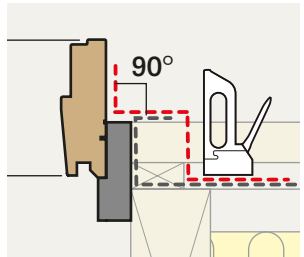

ZWC-T 1000

3

4

5

10

GPL / GPU / GTL / GDL

11

- AR:** VELUX Export (VELUX A/S)
+ 45 4516 7885
- AT:** VELUX Österreich GmbH
02245/32 3 50
- AU:** VELUX Australia Pty. Ltd.
1300 859 856
- BA:** VELUX Bosna i Hercegovina d.o.o.
033/626 493, 626 494
- BE:** VELUX Belgium
(010) 42.09.09
- BG:** ВЕЛУКС България ЕООД
02/955 99 30
- CA:** VELUX Canada Inc.
1 800 88-VELUX (888-3589)
- CH:** VELUX Schweiz AG
062 289 44 45
- CL:** VELUX Export (VELUX A/S)
+ 45 4516 7885
- CN:** VELUX (CHINA) CO. LTD.
0316-607 27 27
- CZ:** VELUX Česká republika, s.r.o.
531 015 511
- DE:** VELUX Deutschland GmbH
www.velux.de/kontakt
- DK:** VELUX Danmark A/S
45 16 45 16
- EE:** VELUX Eesti OÜ
621 7790
- ES:** VELUX Spain, S.A.U.
91 509 71 00
- FI:** VELUX Suomi Oy
0207 290 800
- FR:** VELUX France
0806 80 15 15
Service gratuit + prix appel
- GB:** VELUX Company Ltd.
01592 778 225
- HR:** VELUX Hrvatska d.o.o.
01/5555 444
- HU:** VELUX Magyarország Kft.
(06/1) 436-0601
- IE:** VELUX Company Ltd.
01 848 8775
- IT:** VELUX Italia s.p.a.
045/6173666
- JP:** VELUX-Japan Ltd.
0570-00-8141
- KR:** VELUX Export (VELUX A/S)
+ 45 4516 7885
- LT:** VELUX Lietuva, UAB
(85) 270 91 01
- LV:** VELUX Latvia SIA
67 27 77 33
- NL:** VELUX Nederland B.V.
030 - 6 629 629
- NO:** VELUX Norge AS
22 51 06 00
- NZ:** VELUX New Zealand Ltd.
0800 650 445
- PL:** VELUX Polska Sp. z o.o.
(022) 33 77 000 / 33 77 070
- PT:** VELUX Portugal, Lda
21 880 00 60
- RO:** VELUX România S.R.L.
0268-402740
- RS:** VELUX Srbija d.o.o.
011 20 57 500
- SE:** VELUX Svenska AB
042/20 83 80
- SI:** VELUX Slovenija d.o.o.
01 724 68 68
- SK:** VELUX Slovensko, s.r.o.
(02) 33 000 555
- TR:** VELUX Çatı Pencereleeri
Ticaret Limited Şirketi
0 216 302 54 10
- UA:** ТОВ "ВЕЛЮКС Україна"
(044) 2916070
- US:** VELUX America LLC
1-800-88-VELUX