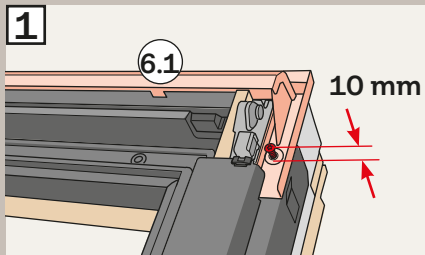

ZWC-T 1000

3

4

5

10

GPL / GPU / GTL / GDL

11

- AR:** VELUX Export (VELUX A/S)
+ 45 4516 7885
- AT:** VELUX Österreich GmbH
02245/32 3 50
- AU:** VELUX Australia Pty. Ltd.
1300 859 856
- BA:** VELUX Bosna i Hercegovina d.o.o.
033/626 493, 626 494
- BE:** VELUX Belgium
(010) 42.09.09
- BG:** ВЕЛУКС България ЕООД
02/955 99 30
- CA:** VELUX Canada Inc.
1 800 88-VELUX (888-3589)
- CH:** VELUX Schweiz AG
062 289 44 45
- CL:** VELUX Export (VELUX A/S)
+ 45 4516 7885
- CN:** VELUX (CHINA) CO. LTD.
0316-607 27 27
- CZ:** VELUX Česká republika, s.r.o.
531 015 511
- DE:** VELUX Deutschland GmbH
www.velux.de/kontakt
- DK:** VELUX Danmark A/S
45 16 45 16
- EE:** VELUX Eesti OÜ
621 7790
- ES:** VELUX Spain, S.A.U.
91 509 71 00
- FI:** VELUX Suomi Oy
0207 290 800
- FR:** VELUX France
0806 80 15 15
Service gratuit + prix appel
- GB:** VELUX Company Ltd.
01592 778 225
- HR:** VELUX Hrvatska d.o.o.
01/5555 444
- HU:** VELUX Magyarország Kft.
(06/1) 436-0601
- IE:** VELUX Company Ltd.
01 848 8775
- IT:** VELUX Italia s.p.a.
045/6173666
- JP:** VELUX-Japan Ltd.
0570-00-8141
- KR:** VELUX Export (VELUX A/S)
+ 45 4516 7885
- LT:** VELUX Lietuva, UAB
(85) 270 91 01
- LV:** VELUX Latvia SIA
67 27 77 33
- NL:** VELUX Nederland B.V.
030 - 6 629 629
- NO:** VELUX Norge AS
22 51 06 00
- NZ:** VELUX New Zealand Ltd.
0800 650 445
- PL:** VELUX Polska Sp. z o.o.
(022) 33 77 000 / 33 77 070
- PT:** VELUX Portugal, Lda
21 880 00 60
- RO:** VELUX România S.R.L.
0268-402740
- RS:** VELUX Srbija d.o.o.
011 20 57 500
- SE:** VELUX Svenska AB
042/20 83 80
- SI:** VELUX Slovenija d.o.o.
01 724 68 68
- SK:** VELUX Slovensko, s.r.o.
(02) 33 000 555
- TR:** VELUX Çatı Pencereleeri
Ticaret Limited Şirketi
0 216 302 54 10
- UA:** ТОВ "ВЕЛЮКС Україна"
(044) 2916070
- US:** VELUX America LLC
1-800-88-VELUX