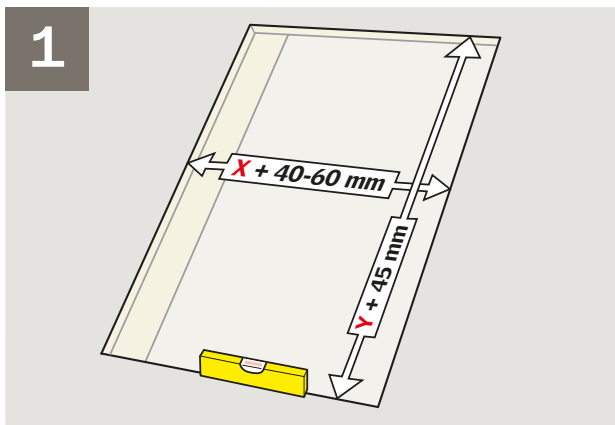

ZWC-T 1000

3

4

5

10

GPL / GPU / GTL / GDL

11

- AR:** VELUX Export (VELUX A/S)
+ 45 4516 7885
- AT:** VELUX Österreich GmbH
02245/32 3 50
- AU:** VELUX Australia Pty. Ltd.
1300 859 856
- BA:** VELUX Bosna i Hercegovina d.o.o.
033/626 493, 626 494
- BE:** VELUX Belgium
(010) 42.09.09
- BG:** ВЕЛУКС България ЕООД
02/955 99 30
- CA:** VELUX Canada Inc.
1 800 88-VELUX (888-3589)
- CH:** VELUX Schweiz AG
062 289 44 45
- CL:** VELUX Export (VELUX A/S)
+ 45 4516 7885
- CN:** VELUX (CHINA) CO. LTD.
0316-607 27 27
- CZ:** VELUX Česká republika, s.r.o.
531 015 511
- DE:** VELUX Deutschland GmbH
www.velux.de/kontakt
- DK:** VELUX Danmark A/S
45 16 45 16
- EE:** VELUX Eesti OÜ
621 7790
- ES:** VELUX Spain, S.A.U.
91 509 71 00
- FI:** VELUX Suomi Oy
0207 290 800
- FR:** VELUX France
0806 80 15 15
Service gratuit + prix appel
- GB:** VELUX Company Ltd.
01592 778 225
- HR:** VELUX Hrvatska d.o.o.
01/5555 444
- HU:** VELUX Magyarország Kft.
(06/1) 436-0601
- IE:** VELUX Company Ltd.
01 848 8775
- IT:** VELUX Italia s.p.a.
045/6173666
- JP:** VELUX-Japan Ltd.
0570-00-8141
- KR:** VELUX Export (VELUX A/S)
+ 45 4516 7885
- LT:** VELUX Lietuva, UAB
(85) 270 91 01
- LV:** VELUX Latvia SIA
67 27 77 33
- NL:** VELUX Nederland B.V.
030 - 6 629 629
- NO:** VELUX Norge AS
22 51 06 00
- NZ:** VELUX New Zealand Ltd.
0800 650 445
- PL:** VELUX Polska Sp. z o.o.
(022) 33 77 000 / 33 77 070
- PT:** VELUX Portugal, Lda
21 880 00 60
- RO:** VELUX România S.R.L.
0268-402740
- RS:** VELUX Srbija d.o.o.
011 20 57 500
- SE:** VELUX Svenska AB
042/20 83 80
- SI:** VELUX Slovenija d.o.o.
01 724 68 68
- SK:** VELUX Slovensko, s.r.o.
(02) 33 000 555
- TR:** VELUX Çatı Pencereleeri
Ticaret Limited Şirketi
0 216 302 54 10
- UA:** ТОВ "ВЕЛЮКС Україна"
(044) 2916070
- US:** VELUX America LLC
1-800-88-VELUX