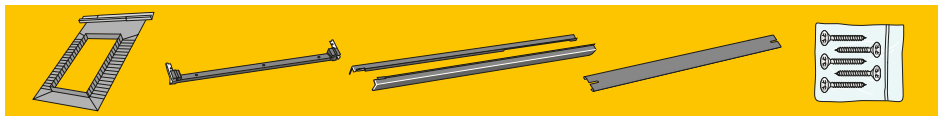

ZWC-T 1000

3

4

5

10

GPL / GPU / GTL / GDL

11

- AR:** VELUX Export (VELUX A/S)
+ 45 4516 7885
- AT:** VELUX Österreich GmbH
02245/32 3 50
- AU:** VELUX Australia Pty. Ltd.
1300 859 856
- BA:** VELUX Bosna i Hercegovina d.o.o.
033/626 493, 626 494
- BE:** VELUX Belgium
(010) 42.09.09
- BG:** ВЕЛУКС България ЕООД
02/955 99 30
- CA:** VELUX Canada Inc.
1 800 88-VELUX (888-3589)
- CH:** VELUX Schweiz AG
062 289 44 45
- CL:** VELUX Export (VELUX A/S)
+ 45 4516 7885
- CN:** VELUX (CHINA) CO. LTD.
0316-607 27 27
- CZ:** VELUX Česká republika, s.r.o.
531 015 511
- DE:** VELUX Deutschland GmbH
www.velux.de/kontakt
- DK:** VELUX Danmark A/S
45 16 45 16
- EE:** VELUX Eesti OÜ
621 7790
- ES:** VELUX Spain, S.A.U.
91 509 71 00
- FI:** VELUX Suomi Oy
0207 290 800
- FR:** VELUX France
0806 80 15 15
Service gratuit + prix appel
- GB:** VELUX Company Ltd.
01592 778 225
- HR:** VELUX Hrvatska d.o.o.
01/5555 444
- HU:** VELUX Magyarország Kft.
(06/1) 436-0601
- IE:** VELUX Company Ltd.
01 848 8775
- IT:** VELUX Italia s.p.a.
045/6173666
- JP:** VELUX-Japan Ltd.
0570-00-8141
- KR:** VELUX Export (VELUX A/S)
+ 45 4516 7885
- LT:** VELUX Lietuva, UAB
(85) 270 91 01
- LV:** VELUX Latvia SIA
67 27 77 33
- NL:** VELUX Nederland B.V.
030 - 6 629 629
- NO:** VELUX Norge AS
22 51 06 00
- NZ:** VELUX New Zealand Ltd.
0800 650 445
- PL:** VELUX Polska Sp. z o.o.
(022) 33 77 000 / 33 77 070
- PT:** VELUX Portugal, Lda
21 880 00 60
- RO:** VELUX România S.R.L.
0268-402740
- RS:** VELUX Srbija d.o.o.
011 20 57 500
- SE:** VELUX Svenska AB
042/20 83 80
- SI:** VELUX Slovenija d.o.o.
01 724 68 68
- SK:** VELUX Slovensko, s.r.o.
(02) 33 000 555
- TR:** VELUX Çatı Pencereleeri
Ticaret Limited Şirketi
0 216 302 54 10
- UA:** ТОВ "ВЕЛЮКС Україна"
(044) 2916070
- US:** VELUX America LLC
1-800-88-VELUX