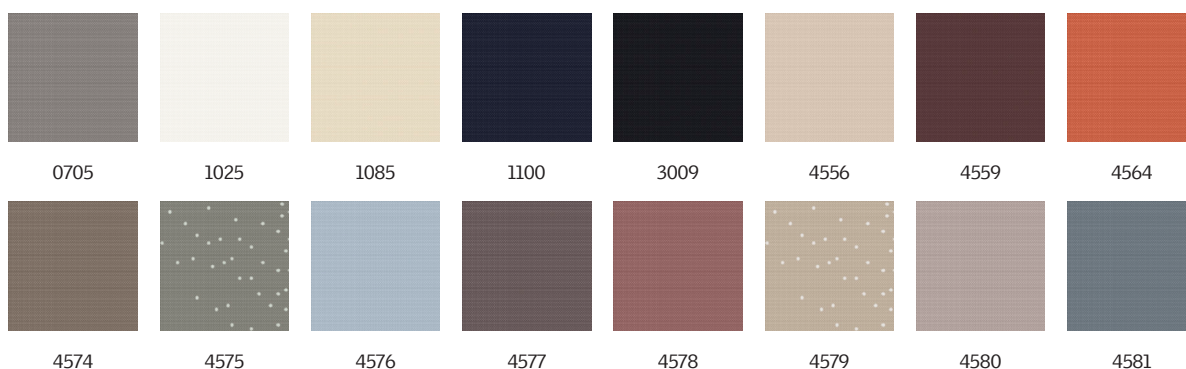

## Kleuren en patronen

---

Er is een ruime keuze aan kleuren en dessins voor VELUX binnengordijnen. Wel is het zo dat enkele gordijnvarianten slechts in een beperkt aantal kleuren verkrijgbaar zijn. Elke kleur en dessinoptie heeft een unieke code. Voeg bij het bestellen van uw producten de code van uw keuze toe aan het betreffende type gordijn.