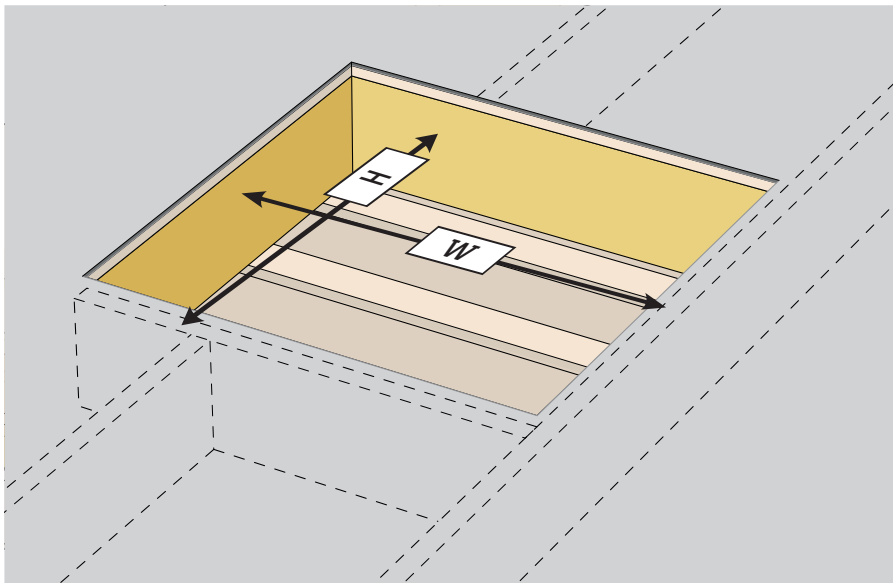

CFU

ISU 1093

ISU 2093

Roof opening W x H mm

060060	=	600-610	x	600-610
080080	=	800-810	x	800-810
090060	=	900-910	x	600-610
090090	=	900-910	x	900-910
100100	=	1000-1010	x	1000-1010
120090	=	1200-1210	x	900-910
120120	=	1200-1210	x	1200-1210
150080	=	1500-1510	x	800-810
150100	=	1500-1510	x	1000-1010
150120	=	1500-1510	x	1200-1210
150150	=	1500-1510	x	1500-1510
200060	=	2000-2010	x	600-610
200100	=	2000-2010	x	1000-1010

150 mm min

BBX

060060	=	559	x	559
080080	=	759	x	759
090060	=	859	x	559
090090	=	859	x	859
100100	=	959	x	959
120090	=	1159	x	859
120120	=	1159	x	1159
150080	=	1459	x	759
150100	=	1459	x	959
150120	=	1459	x	1159
150150	=	1459	x	1459
200060	=	1959	x	559
200100	=	1959	x	959