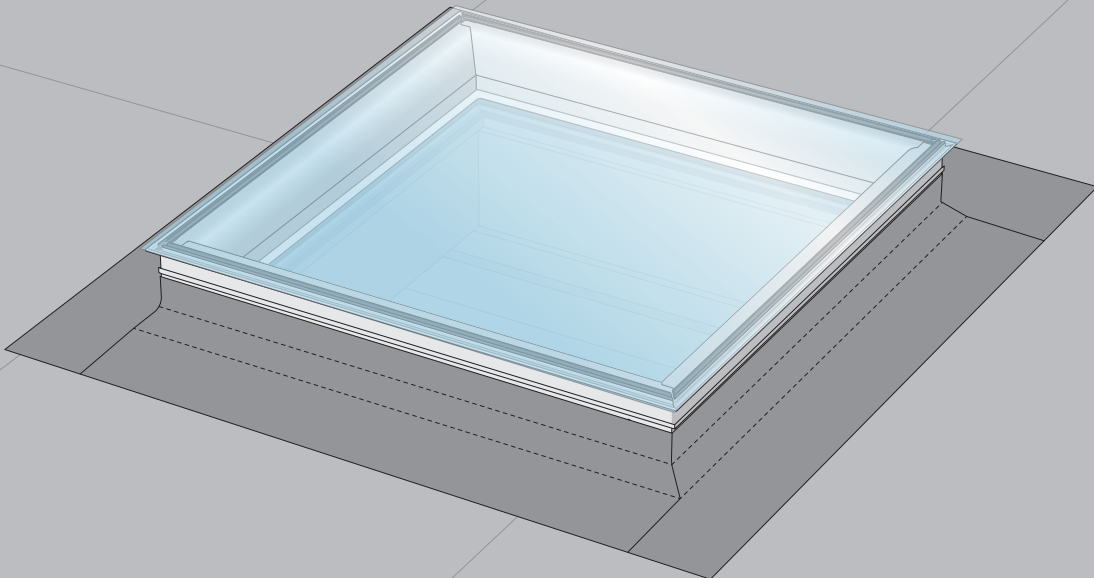

150 mm min

BBX

060060	=	559	x	559
080080	=	759	x	759
090060	=	859	x	559
090090	=	859	x	859
100100	=	959	x	959
120090	=	1159	x	859
120120	=	1159	x	1159
150080	=	1459	x	759
150100	=	1459	x	959
150120	=	1459	x	1159
150150	=	1459	x	1459
200060	=	1959	x	559
200100	=	1959	x	959

150 mm min

WLL min 100 kg
 CE
 Y max 35 mm
 E max 18 mm

4

5

6

ZZZ
210U

7

8