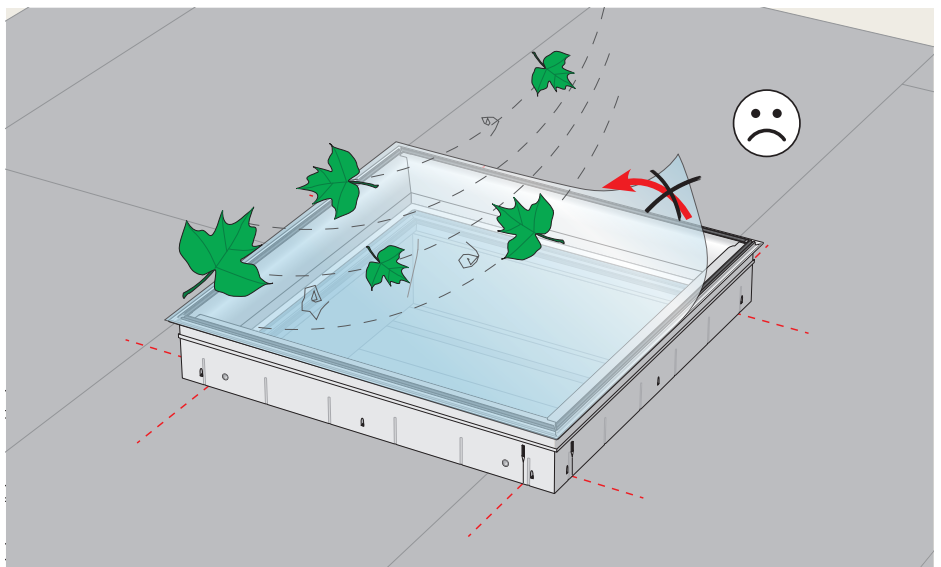

150 mm min

BBX

060060	=	559	x	559
080080	=	759	x	759
090060	=	859	x	559
090090	=	859	x	859
100100	=	959	x	959
120090	=	1159	x	859
120120	=	1159	x	1159
150080	=	1459	x	759
150100	=	1459	x	959
150120	=	1459	x	1159
150150	=	1459	x	1459
200060	=	1959	x	559
200100	=	1959	x	959

150 mm min

WLL min 100 kg
 CE
 Y max 35 mm
 E max 18 mm

4

5

6

ZZZ
210U

7

8