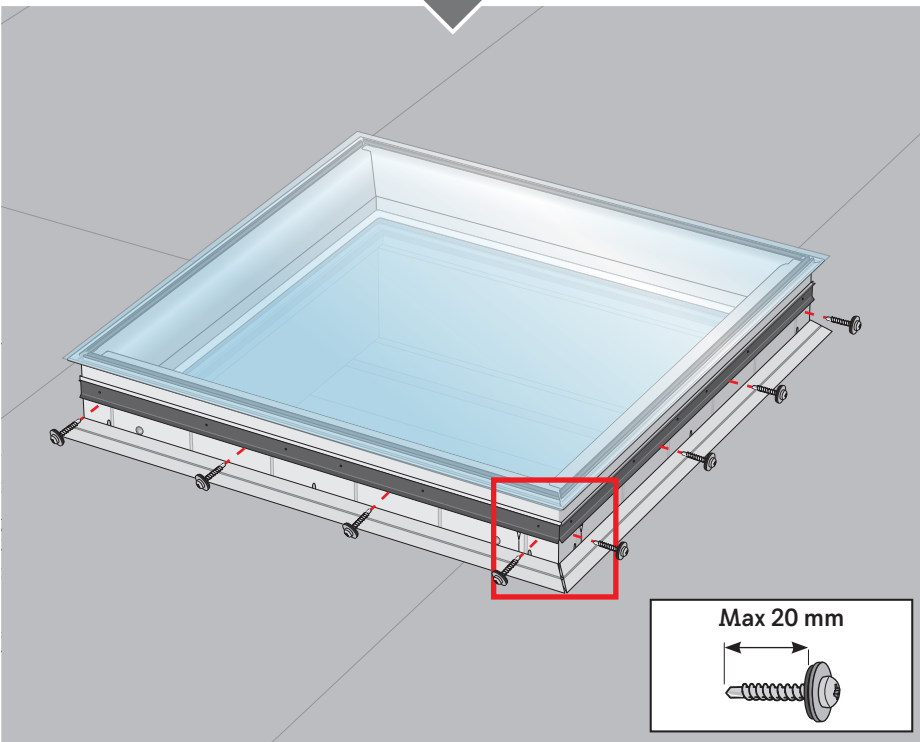

150 mm min

BBX

060060	=	559	x	559
080080	=	759	x	759
090060	=	859	x	559
090090	=	859	x	859
100100	=	959	x	959
120090	=	1159	x	859
120120	=	1159	x	1159
150080	=	1459	x	759
150100	=	1459	x	959
150120	=	1459	x	1159
150150	=	1459	x	1459
200060	=	1959	x	559
200100	=	1959	x	959

150 mm min

WLL min 100 kg
 CE
 Y max 35 mm
 E max 18 mm

4

5

6

ZZZ
210U

7

8