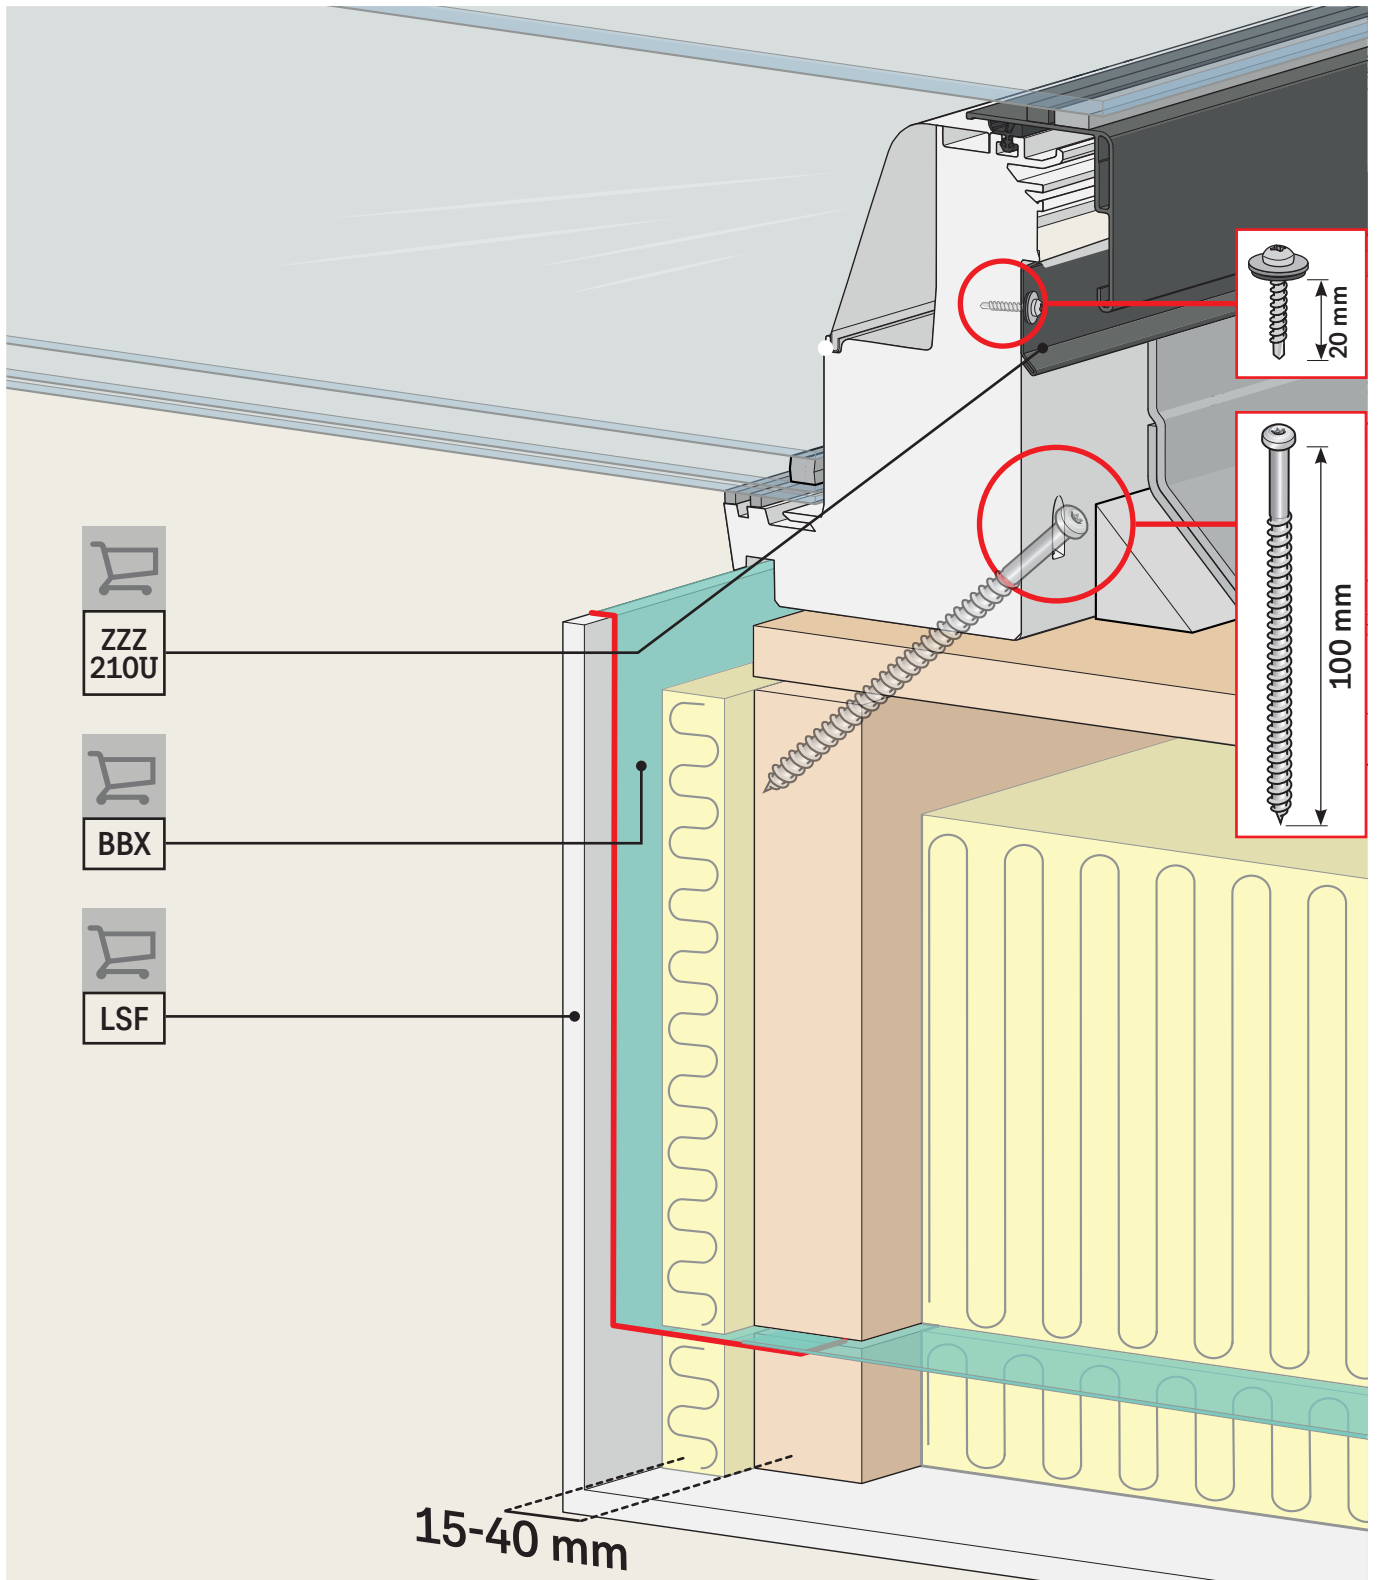

CFU

ISU 1093

ISU 2093

Roof opening W x H mm

060060	=	600-610	x	600-610
080080	=	800-810	x	800-810
090060	=	900-910	x	600-610
090090	=	900-910	x	900-910
100100	=	1000-1010	x	1000-1010
120090	=	1200-1210	x	900-910
120120	=	1200-1210	x	1200-1210
150080	=	1500-1510	x	800-810
150100	=	1500-1510	x	1000-1010
150120	=	1500-1510	x	1200-1210
150150	=	1500-1510	x	1500-1510
200060	=	2000-2010	x	600-610
200100	=	2000-2010	x	1000-1010

150 mm min

BBX

060060	=	559	x	559
080080	=	759	x	759
090060	=	859	x	559
090090	=	859	x	859
100100	=	959	x	959
120090	=	1159	x	859
120120	=	1159	x	1159
150080	=	1459	x	759
150100	=	1459	x	959
150120	=	1459	x	1159
150150	=	1459	x	1459
200060	=	1959	x	559
200100	=	1959	x	959