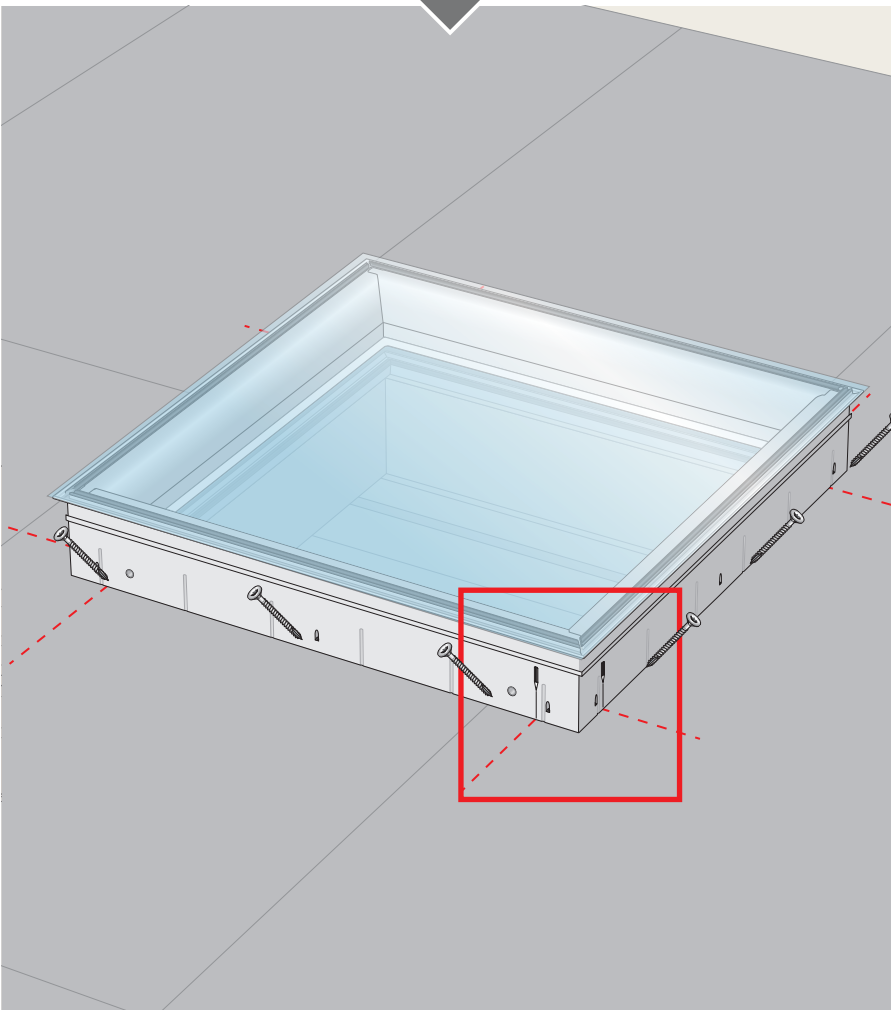

150 mm min

BBX

060060	=	559	x	559
080080	=	759	x	759
090060	=	859	x	559
090090	=	859	x	859
100100	=	959	x	959
120090	=	1159	x	859
120120	=	1159	x	1159
150080	=	1459	x	759
150100	=	1459	x	959
150120	=	1459	x	1159
150150	=	1459	x	1459
200060	=	1959	x	559
200100	=	1959	x	959

150 mm min

WLL min 100 kg
 CE
 Y max 35 mm
 E max 18 mm

4

5

6

ZZZ
210U

7

8