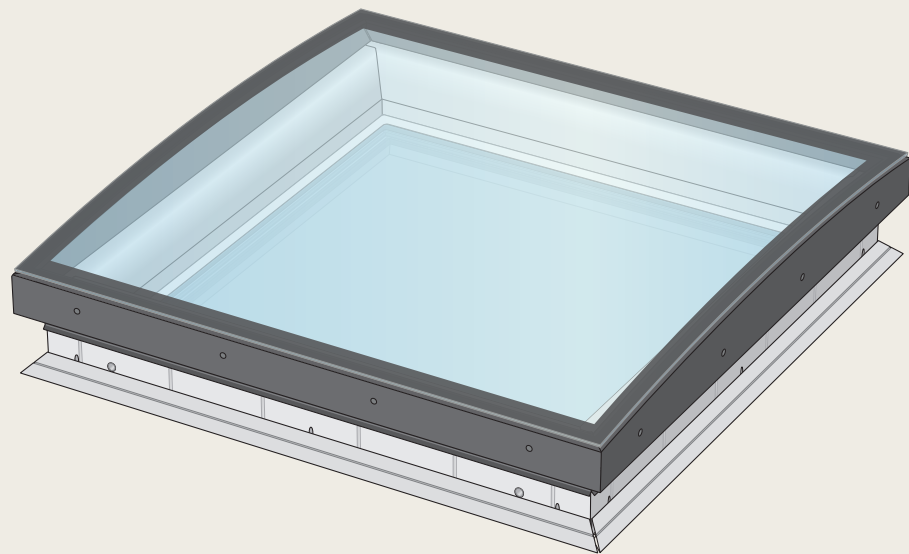

CFU

ISU 1093

ISU 2093

Roof opening W x H mm

060060	=	600-610	x	600-610
080080	=	800-810	x	800-810
090060	=	900-910	x	600-610
090090	=	900-910	x	900-910
100100	=	1000-1010	x	1000-1010
120090	=	1200-1210	x	900-910
120120	=	1200-1210	x	1200-1210
150080	=	1500-1510	x	800-810
150100	=	1500-1510	x	1000-1010
150120	=	1500-1510	x	1200-1210
150150	=	1500-1510	x	1500-1510
200060	=	2000-2010	x	600-610
200100	=	2000-2010	x	1000-1010

150 mm min

BBX

060060	=	559	x	559
080080	=	759	x	759
090060	=	859	x	559
090090	=	859	x	859
100100	=	959	x	959
120090	=	1159	x	859
120120	=	1159	x	1159
150080	=	1459	x	759
150100	=	1459	x	959
150120	=	1459	x	1159
150150	=	1459	x	1459
200060	=	1959	x	559
200100	=	1959	x	959