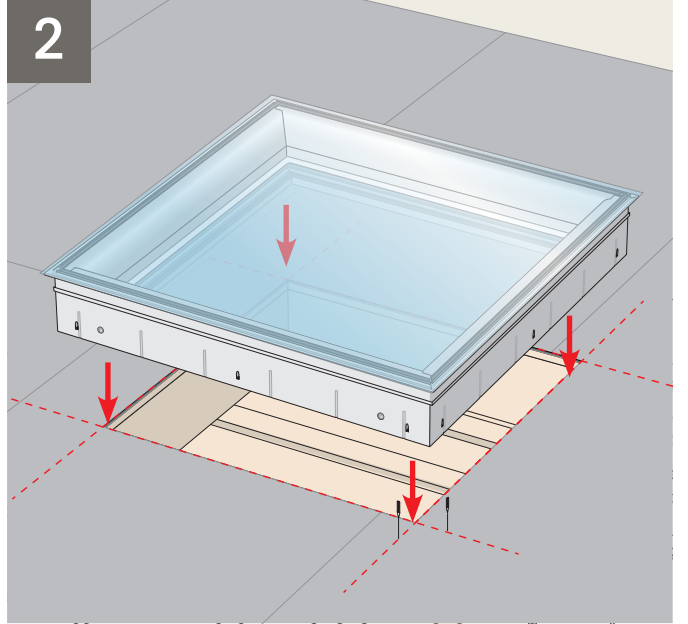

CFU

ISU 1093

ISU 2093

Roof opening W x H mm

060060	=	600-610	x	600-610
080080	=	800-810	x	800-810
090060	=	900-910	x	600-610
090090	=	900-910	x	900-910
100100	=	1000-1010	x	1000-1010
120090	=	1200-1210	x	900-910
120120	=	1200-1210	x	1200-1210
150080	=	1500-1510	x	800-810
150100	=	1500-1510	x	1000-1010
150120	=	1500-1510	x	1200-1210
150150	=	1500-1510	x	1500-1510
200060	=	2000-2010	x	600-610
200100	=	2000-2010	x	1000-1010

150 mm min

BBX

060060	=	559	x	559
080080	=	759	x	759
090060	=	859	x	559
090090	=	859	x	859
100100	=	959	x	959
120090	=	1159	x	859
120120	=	1159	x	1159
150080	=	1459	x	759
150100	=	1459	x	959
150120	=	1459	x	1159
150150	=	1459	x	1459
200060	=	1959	x	559
200100	=	1959	x	959

150 mm min

WLL min 100 kg
 CE
 Y max 35 mm
 E max 18 mm

4

5

6

ZZZ
210U

7

8