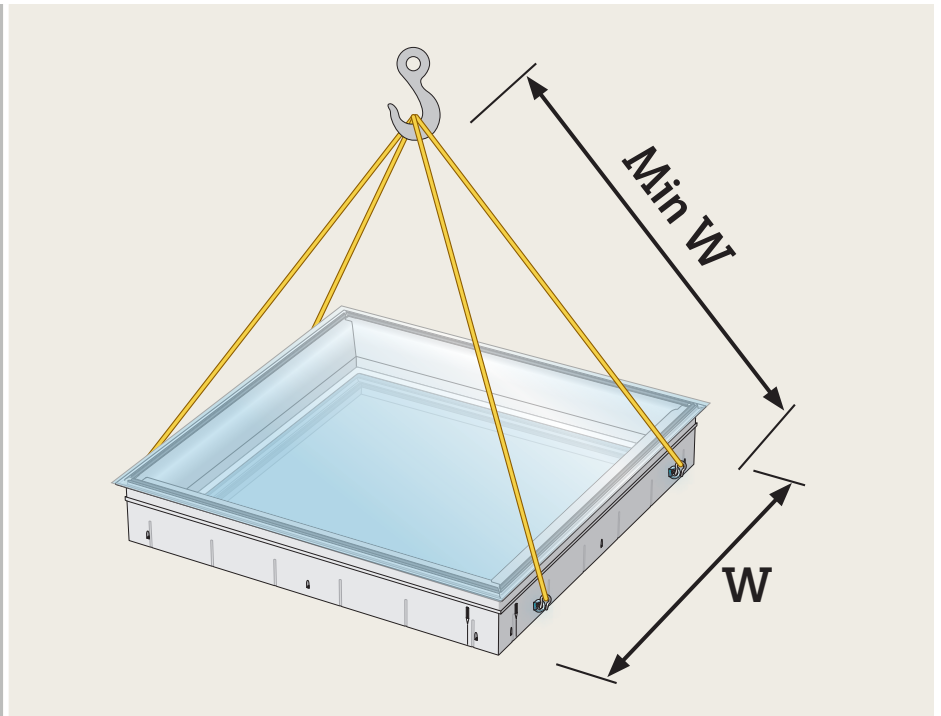

150 mm min

BBX

060060	=	559	x	559
080080	=	759	x	759
090060	=	859	x	559
090090	=	859	x	859
100100	=	959	x	959
120090	=	1159	x	859
120120	=	1159	x	1159
150080	=	1459	x	759
150100	=	1459	x	959
150120	=	1459	x	1159
150150	=	1459	x	1459
200060	=	1959	x	559
200100	=	1959	x	959

150 mm min

WLL min 100 kg
 CE
 Y max 35 mm
 E max 18 mm

4

5

6

ZZZ
210U

7

8