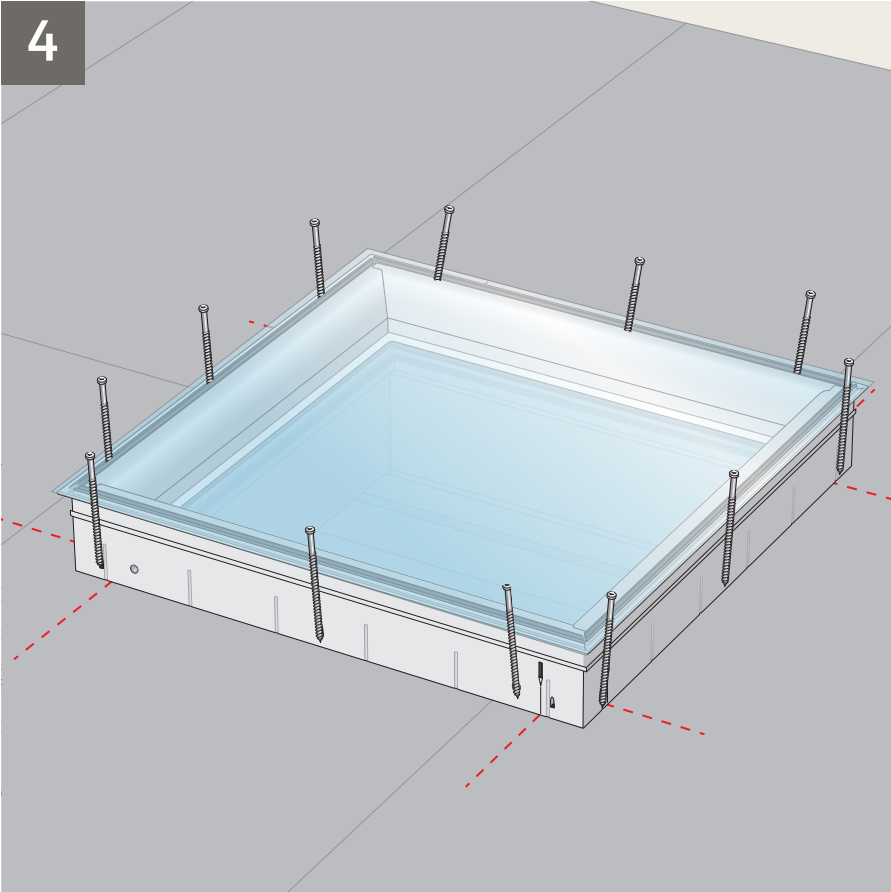

150 mm min

BBX

060060	=	559	x	559
080080	=	759	x	759
090060	=	859	x	559
090090	=	859	x	859
100100	=	959	x	959
120090	=	1159	x	859
120120	=	1159	x	1159
150080	=	1459	x	759
150100	=	1459	x	959
150120	=	1459	x	1159
150150	=	1459	x	1459
200060	=	1959	x	559
200100	=	1959	x	959

150 mm min

WLL min 100 kg
 CE
 Y max 35 mm
 E max 18 mm

4

5

6

ZZZ
210U

7

8