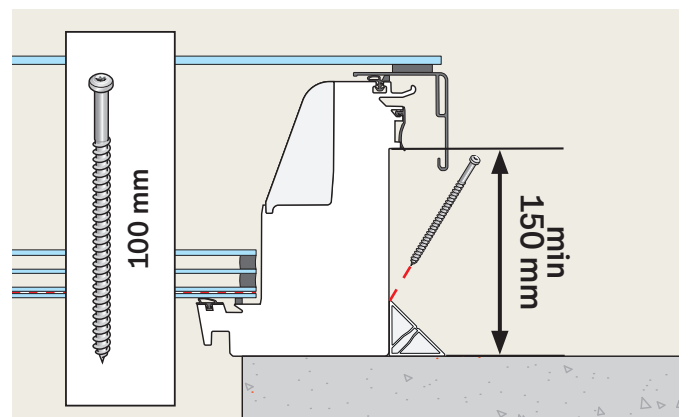

CFU

ISU 1093

ISU 2093

Roof opening W x H mm

060060	=	600-610	x	600-610
080080	=	800-810	x	800-810
090060	=	900-910	x	600-610
090090	=	900-910	x	900-910
100100	=	1000-1010	x	1000-1010
120090	=	1200-1210	x	900-910
120120	=	1200-1210	x	1200-1210
150080	=	1500-1510	x	800-810
150100	=	1500-1510	x	1000-1010
150120	=	1500-1510	x	1200-1210
150150	=	1500-1510	x	1500-1510
200060	=	2000-2010	x	600-610
200100	=	2000-2010	x	1000-1010

150 mm min

WLL min 100 kg
 CE
 Y max 35 mm
 E max 18 mm

4

5

6

ZZZ
210U

7

8