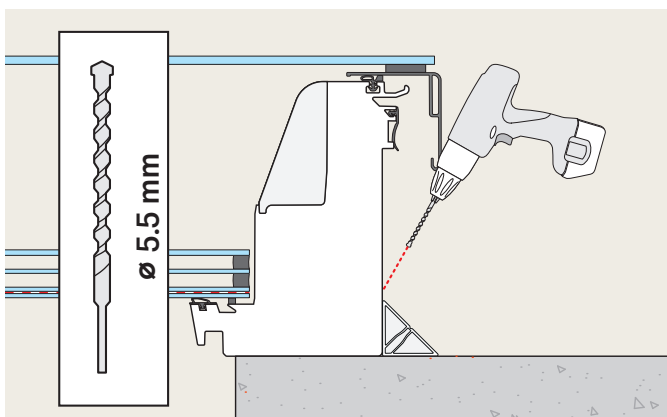

CFU

ISU 1093

ISU 2093

Roof opening W x H mm

060060	=	600-610	x	600-610
080080	=	800-810	x	800-810
090060	=	900-910	x	600-610
090090	=	900-910	x	900-910
100100	=	1000-1010	x	1000-1010
120090	=	1200-1210	x	900-910
120120	=	1200-1210	x	1200-1210
150080	=	1500-1510	x	800-810
150100	=	1500-1510	x	1000-1010
150120	=	1500-1510	x	1200-1210
150150	=	1500-1510	x	1500-1510
200060	=	2000-2010	x	600-610
200100	=	2000-2010	x	1000-1010

150 mm min

WLL min 100 kg
 CE
 Y max 35 mm
 E max 18 mm

4

5

6

ZZZ
210U

7

8