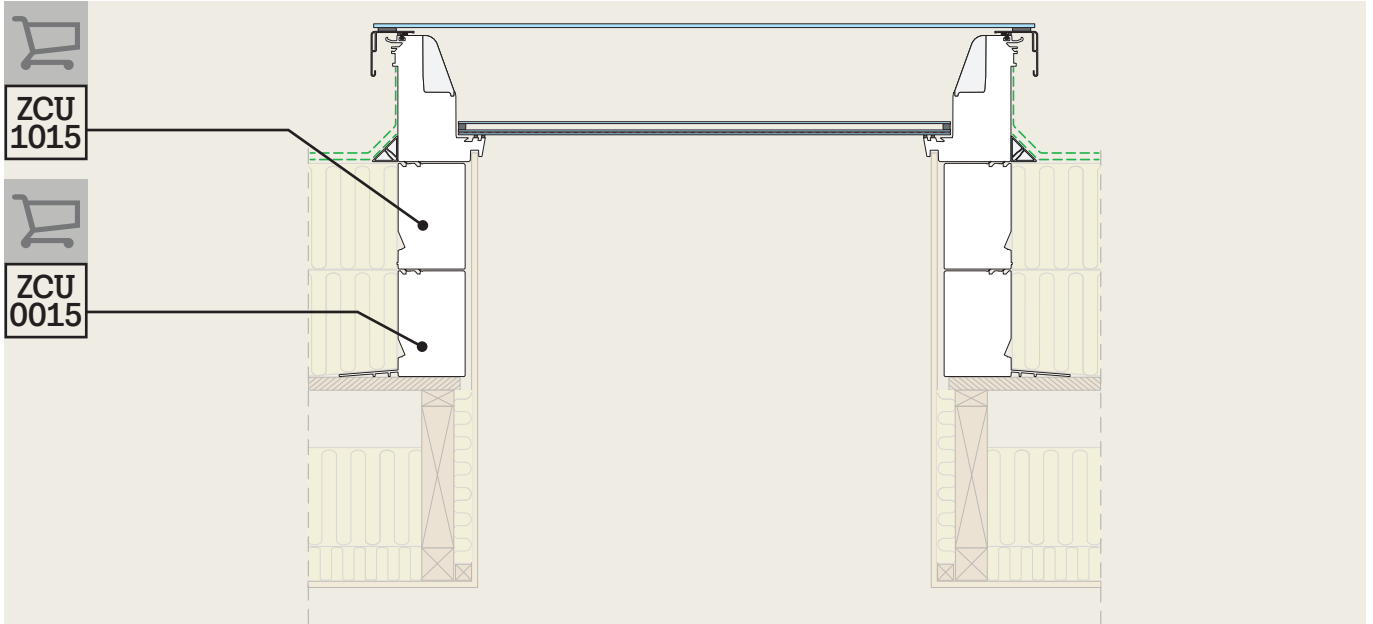

CFU

ISU 1093

ISU 2093

Roof opening W x H mm

060060	=	600-610	x	600-610
080080	=	800-810	x	800-810
090060	=	900-910	x	600-610
090090	=	900-910	x	900-910
100100	=	1000-1010	x	1000-1010
120090	=	1200-1210	x	900-910
120120	=	1200-1210	x	1200-1210
150080	=	1500-1510	x	800-810
150100	=	1500-1510	x	1000-1010
150120	=	1500-1510	x	1200-1210
150150	=	1500-1510	x	1500-1510
200060	=	2000-2010	x	600-610
200100	=	2000-2010	x	1000-1010

150 mm min

BBX

060060	=	559	x	559
080080	=	759	x	759
090060	=	859	x	559
090090	=	859	x	859
100100	=	959	x	959
120090	=	1159	x	859
120120	=	1159	x	1159
150080	=	1459	x	759
150100	=	1459	x	959
150120	=	1459	x	1159
150150	=	1459	x	1459
200060	=	1959	x	559
200100	=	1959	x	959

150 mm min

WLL min 100 kg
 CE
 Y max 35 mm
 E max 18 mm

4

5

6

ZZZ
210U

7

8