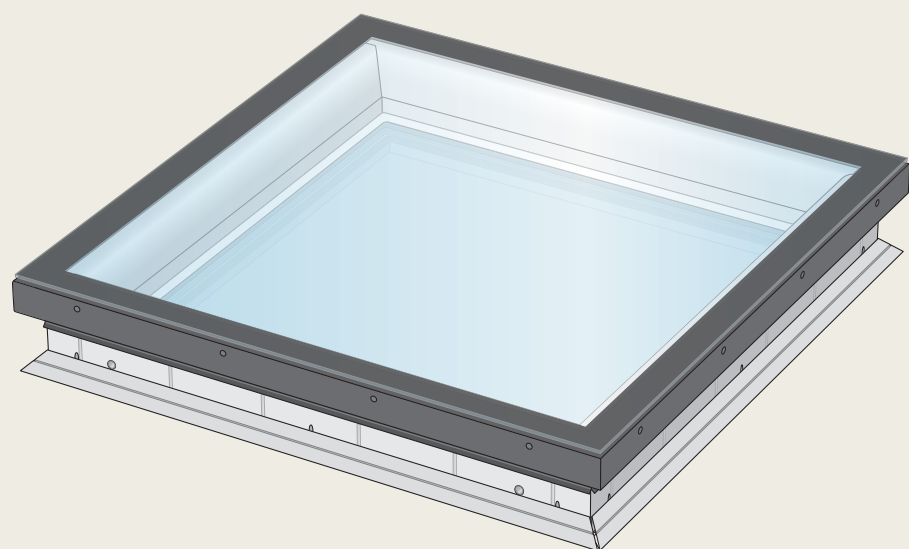

CFU

ISU 1093

ISU 2093

Roof opening W x H mm

060060	=	600-610	x	600-610
080080	=	800-810	x	800-810
090060	=	900-910	x	600-610
090090	=	900-910	x	900-910
100100	=	1000-1010	x	1000-1010
120090	=	1200-1210	x	900-910
120120	=	1200-1210	x	1200-1210
150080	=	1500-1510	x	800-810
150100	=	1500-1510	x	1000-1010
150120	=	1500-1510	x	1200-1210
150150	=	1500-1510	x	1500-1510
200060	=	2000-2010	x	600-610
200100	=	2000-2010	x	1000-1010

150 mm min

BBX

060060	=	559	x	559
080080	=	759	x	759
090060	=	859	x	559
090090	=	859	x	859
100100	=	959	x	959
120090	=	1159	x	859
120120	=	1159	x	1159
150080	=	1459	x	759
150100	=	1459	x	959
150120	=	1459	x	1159
150150	=	1459	x	1459
200060	=	1959	x	559
200100	=	1959	x	959